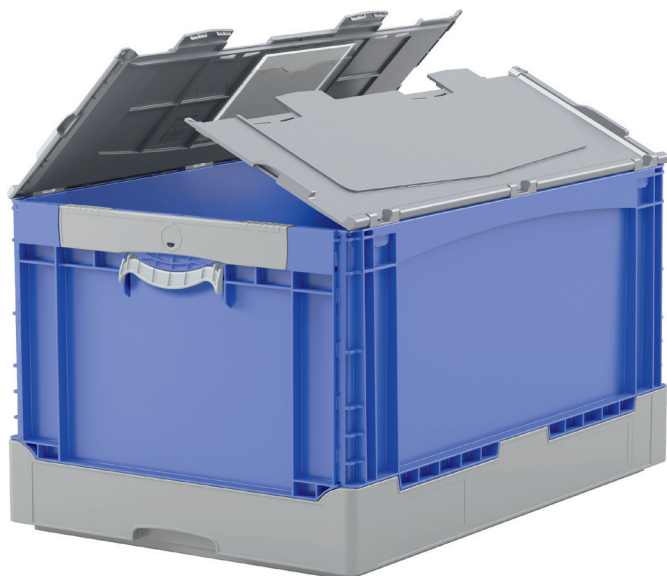

La BITOBOX pliable EQ - à poignées relevable, à fond nervuré et couvercle double rabat intégré

## EQD64321LR | Fiche technique

Pos. Dimensions, tolérances conformes à la norme DIN 16901

Pos.	Dimensions, tolérances conformes à la norme DIN 16901	
A	Longueur extérieure au bord sup.	600 mm
B	Largeur extérieure au bord sup.	400 mm
C	Hauteur	332 mm

### Caractéristiques produit

Poids propre	3,43 kg
Capacité de gerbage*	180 kg
*Capacité de charge	50 kg
Volume	61 litres
Garantie	5 year BITO QUALITY
ESD	No
Résistance thermique	-20°C à +80°C
Sécurité alimentaire	✓
Matériau	PP

Information & Service  
[www.bito.com](http://www.bito.com)

**BITO**  
LAGERTECHNIK

La BITOBOX pliable EQ - à poignées relevable, à fond nervuré et couvercle double rabat intégré