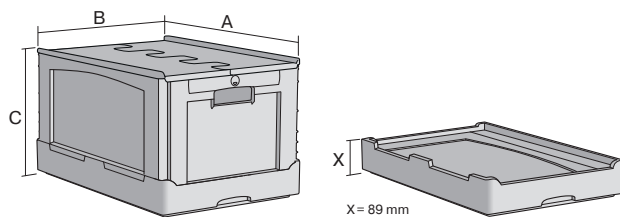

La BITOBOX pliable EQ - à poignées relevable, à fond nervuré et couvercle double rabat intégré

## EQD64321LR | Fiche technique

Pos. Dimensions, tolérances conformes à la norme DIN 16901

Pos.	Dimensions, tolérances conformes à la norme DIN 16901	
A	Longueur extérieure au bord sup.	600 mm
B	Largeur extérieure au bord sup.	400 mm
C	Hauteur	332 mm

### Caractéristiques produit

Poids propre	3,43 kg
Capacité de gerbage*	180 kg
*Capacité de charge	50 kg
Volume	61 litres
Garantie	5 year BITO QUALITY
ESD	No
Résistance thermique	-20°C à +80°C
Sécurité alimentaire	✓
Matériau	PP

### Dimensions, tolérances conformes à la norme DIN 16901

Longueur extérieure au bord sup.	600 mm
Largeur extérieure au bord sup.	400 mm
Hauteur	332 mm
Longueur intérieure au bord supérieur	568 mm
Largeur intérieure au bord sup.	368 mm
Longueur intérieure à la base	566 mm
Largeur intérieure à la base	366 mm
Hauteur intérieure	295 mm