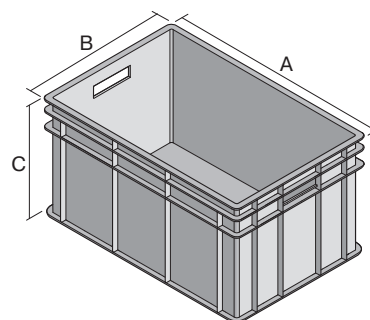

# Eurostapelbehälter BN, mit geschlossenen Seitenwänden

## BN6421 | Datenblatt

Pos. Abmessungen, Toleranzen nach DIN 16901

A	Außenlänge oben	600 mm
B	Außenbreite oben	400 mm
C	Höhe	215 mm

Eigenschaften

Eigengewicht	2,27 kg
*Auflast	500 kg
*Inhaltsbelastung	40 kg
Volumen	42 Liter

Abmessungen, Toleranzen nach DIN 16901

Außenlänge oben	600 mm
Außenbreite oben	400 mm
Höhe	215 mm
Innenlänge oben	560 mm
Innenbreite oben	360 mm
Innenhöhe	211 mm

Information & Service  
[www.bito.com](http://www.bito.com)