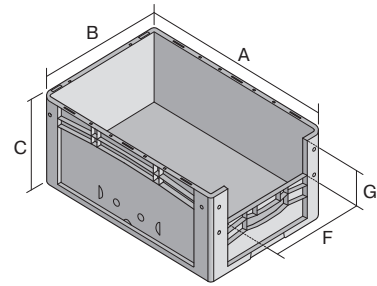

Eurostapelbehälter XL, mit stirnseitiger Sicht-/Entnahmeöffnung

XL64224 | Datenblatt

Pos. Abmessungen, Toleranzen nach DIN 16901

Pos.	Abmessungen, Toleranzen nach DIN 16901	
A	Außenlänge oben	600 mm
B	Außenbreite oben	400 mm
C	Höhe	220 mm
F	Breite der Sicht-/Entnahmeöffnung	274 mm
G	Höhe der Sicht-/Entnahmeöffnung	106 mm

Eigenschaften	*Belastungsangaben nach EN 13117
Eigengewicht	1,80 kg
*Auflast	250 kg
*Inhaltsbelastung	15 kg
Volumen	41 Liter
Garantie	5 year BITO QUALITY
ESD	ESD auf Anfrage
Temperaturbeständigkeit	-20°C bis +80°C
Lebensmittelecht	✓
Material	PP
Lagerartikel	✓
Stück/VE	1
Farbe	blau
Bestell-Nr.	43-14988

Abmessungen, Toleranzen nach DIN 16901

Außenlänge oben	600 mm
Außenbreite oben	400 mm
Höhe	220 mm
Innenlänge oben	568 mm
Innenbreite oben	368 mm
Innenhöhe	216 mm
Sicht-/Entnahmeöffnung B x H	274 x 106 mm

Weitere Farben / Sonderfarben auf Anfrage

Information & Service
www.bito.com

BITO
 LAGERTECHNIK

Eurostapelbehälter XL, mit stirnseitiger Sicht-/Entnahmeöffnung XL64224 | Zubehör

Etiketten
für BITOBOX XL und KLT mit einer
Mindesthöhe von 170 mm
B 210 x H 74 mm
43-14557