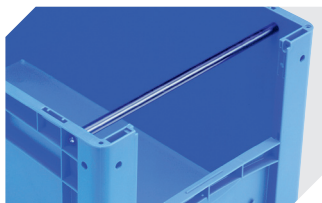

Weitere Farben / Sonderfarben auf Anfrage

Information & Service
www.bito.com

BITO
 LAGERTECHNIK

Eurostapelbehälter XL, mit stirnseitiger Sicht-/Entnahmeöffnung XL64224 | Zubehör

Etiketten
für BITOBOX XL und KLT mit einer
Mindesthöhe von 170 mm
B 210 x H 74 mm
43-14557

Sichtscheiben
für Eurostapelbehälter XL
43-18589

Etikettenabdeckungen
für Eurostapelbehälter XL und
Kleinladungsträger KLT
B 209 x H 67 mm
9-20053

Auflagedeckel
für Eurostapelbehälter XL
L 600 x B 400 mm
43-20301

Griffverschlüsse
für Eurostapelbehälter XL Höhe 170,
220 und 270 mm
43-31450

Tragestangen
für Eurostapelbehälter XL
für Eurostapelbehälter BN
L 267 x Ø 15 mm
43-9408