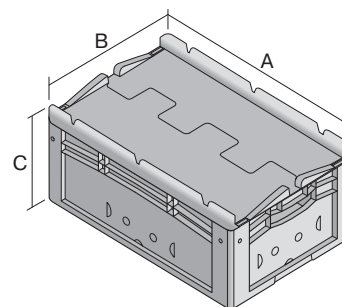

# Bacs gerbables norme Europe, série XL, à fond double, avec couvercle double rabat intégré

## XLD86521D | Fiche technique

Pos. Dimensions, tolérances conformes à la norme DIN 16901

Pos.	Dimensions, tolérances conformes à la norme DIN 16901	
A	Longueur extérieure au bord sup.	800 mm
B	Largeur extérieure au bord sup.	600 mm
C	Hauteur	538 mm

### Caractéristiques produit

Poids propre	10,77 kg
Capacité de gerbage*	800 kg
*Capacité de charge	200 kg
Volume	206 litres
Garantie	5 year BITO QUALITY
ESD	No
Résistance thermique	-20°C à +60°C
Sécurité alimentaire	-
Matériau	PP
Article en stock	✓
pcs/lot	1
coloris	bacs en bleu - fond noir
Réf.	43-22581

### Dimensions, tolérances conformes à la norme DIN 16901

Longueur extérieure au bord sup.	800 mm
Largeur extérieure au bord sup.	600 mm
Hauteur	538 mm
Longueur intérieure au bord supérieur	762 mm
Largeur intérieure au bord sup.	562 mm
Hauteur intérieure	501 mm