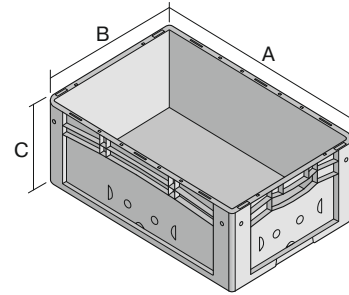

# Eurostapelbehälter XL mit Rippenboden RX XL64271RX | Datenblatt

Pos. Abmessungen, Toleranzen nach DIN 16901

|   |                  |        |
|---|------------------|--------|
| A | Außenlänge oben  | 600 mm |
| B | Außenbreite oben | 400 mm |
| C | Höhe             | 270 mm |

| Eigenschaften           | *Belastungsangaben nach EN 13117 |
|-------------------------|----------------------------------|
| Eigengewicht            | 2,53 kg                          |
| *Auflast                | 300 kg                           |
| *Inhaltsbelastung       | 50 kg                            |
| Volumen                 | 49 Liter                         |
| Garantie                | 5 year BITO QUALITY              |
| ESD                     | ESD auf Anfrage                  |
| Temperaturbeständigkeit | -20°C bis +90°C                  |
| Lebensmittelecht        | ✓                                |
| Material                | PP                               |
| Lagerartikel            | -                                |
| Stück/VE                | 1                                |
| Farbe                   | blau                             |
| Bestell-Nr.             | 43-30207                         |

Weitere Farben / Sonderfarben auf Anfrage

| Abmessungen, Toleranzen nach DIN 16901 |        |
|--|--------|
| Außenlänge oben                        | 600 mm |
| Außenbreite oben                       | 400 mm |
| Höhe                                   | 270 mm |
| Innenlänge oben                        | 568 mm |
| Innenbreite oben                       | 368 mm |
| Innenlänge unten                       | 559 mm |
| Innenbreite unten                      | 359 mm |
| Innenhöhe                              | 252 mm |