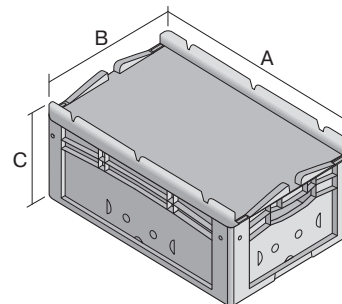

# Eurostapelbehälter XL, mit einteiligem Klappdeckel und Schnappverschluss

## XL43271ASDV | Datenblatt

Pos. Abmessungen, Toleranzen nach DIN 16901

Pos.	Abmessungen, Toleranzen nach DIN 16901	
A	Außenlänge oben	400 mm
B	Außenbreite oben	300 mm
C	Höhe	288 mm

### Eigenschaften \*Belastungsangaben nach EN 13117

Eigengewicht	1,92 kg
*Auflast	250 kg
*Inhaltsbelastung	30 kg
Volumen	24 Liter

Garantie	5 year BITO QUALITY
ESD	ESD auf Anfrage
Temperaturbeständigkeit	-20°C bis +80°C
Lebensmittelecht	✓
Material	PP

### Abmessungen, Toleranzen nach DIN 16901

Außenlänge oben	400 mm
Außenbreite oben	300 mm
Höhe	288 mm
Innenlänge oben	368 mm
Innenbreite oben	268 mm
Innenlänge unten	359 mm
Innenbreite unten	259 mm
Innenhöhe	267 mm