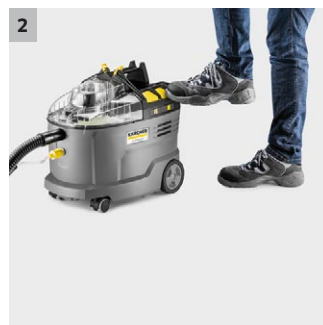

## Puzzi 9/1 Bp Adv

Für maximale Bewegungsfreiheit bei der fasertiefen Reinigung: unser robuster Akku-Waschsauger Puzzi 9/1 Bp Adv mit Polsterdüse und Bodendüse.

### 1 Kraftvoller 36 V Kärcher Battery Power+-Akku

- Kabellose Bewegungsfreiheit.
- Real Time Technology mit LCD-Akkudisplay: Restlaufzeit, Restladezeit und Akkukapazität.

### 3 Umfangreiches Set zur Teppichreinigung

- Flexible Sauglippe für optimalen Saugwinkel und beste Trocknungsergebnisse.
- 240 mm breite Bodendüse mit integriertem Sprühsaugrohr.

## Puzzi 9/1 Bp Adv

- Dank kraftvollen Akkus unbegrenzter Aktionsradius
- 240 mm breite Bodendüse mit Sprühsaugrohr
- Äußerst robust, leicht bedienbar!