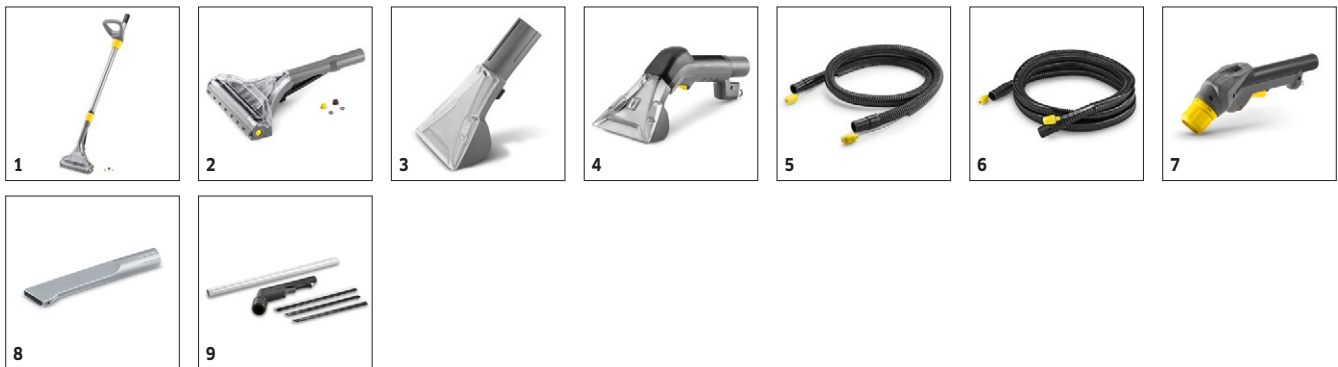

PUZZI 9/1 BP ADV 1.101-702.0

KÄRCHER

		Bestell-Nr.	Anzahl	Nennweite	Breite	Länge	Preis	Beschreibung		
Bodendüsen										
Teppichbodenreinigungs-Set mit Bodendüse 240 mm für Puzzi	1	4.130-007.0	1 Stück	32 mm	240 mm			Set bestehend aus Bodendüse (240 mm), Saugrohr und D-Handgriff. Transparentes Sichtfeld zur Kontrolle der aufgesaugten Schmutzflotte. Flexibler Saugbalken.	■	
Flexible Bodendüse 240 mm Puzzi	2	4.130-008.0	1 Stück	32 mm	240 mm			Bodendüse (240 mm) einzeln. Transparentes Sichtfeld zur Kontrolle der aufgesaugten Schmutzflotte. Flexibler Saugbalken. In Set 4.130-007.0 enthalten.	□	
Handdüsen										
Polsterdüse	3	4.130-001.0	1 Stück	32 mm	110 mm			Kompakte, 110 mm breite Polsterdüse zum Einstecken in den Standardhandgriff 4.130-000.0 aus der Puzzi-Reihe.	■	
Polsterdüse kurz für Puzzi 9/1 Bp	4	4.130-063.0	1 Stück					Ideal in engen Bereichen wie bei der Fahrzeuginnenreinigung: sehr kurze Polsterdüse in DN 32 aus Kunststoff zur fasertiefen Polsterreinigung mit dem Akku-Waschsauger Puzzi 9/1 Bp.	□	
Sprüh-/Saugschläuche										
Sprüh-/Saugschlauch 2,5 m Puzzi	5	6.394-826.0	1 Stück	32 mm		2,5 m		Standardsprüh-/saugschlauch.	■	
Sprüh-/Saugschlauch 4,0 m	6	6.394-375.0	1 Stück	32 mm		4 m		Optionaler 4-m-Sprüh-/Saugschlauch.	□	
Sonstiges										
Handgriff Puzzi	7	4.130-000.0	1 Stück	32 mm				Modular einsetzbarer Handgriff für die Boden-, Polster- und Fugendüse. Mit integriertem Sichtfenster zur Kontrolle der aufgesaugten Schmutzflotte. Anschlüsse für Sprüh- und Saugschlauch.	■	
Fugendüse	8	4.130-010.0	1 Stück	32 mm				Fugendüse für Sprühextraktionsgeräte.	□	
Steinteppichdüsen										
Steinteppich-/ Hartflächendüse	9	4.130-117.0	1 Stück	32 mm	330 mm			Teilbar, mit Schnellkunststoffkupplung, Nassbodendüse (Metall) mit Sprühdüseinsatz.	□	

■ Im Lieferumfang enthalten. □ Mögliches Zubehör.