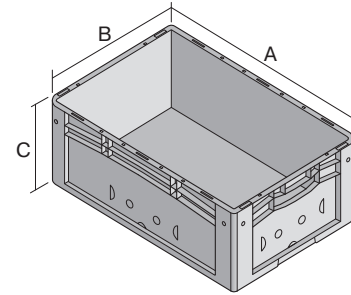

# Eurostapelbehälter XL mit Rippenboden RX XL64271RX | Datenblatt

Pos. Abmessungen, Toleranzen nach DIN 16901

Pos.	Abmessungen, Toleranzen nach DIN 16901	
A	Außenlänge oben	600 mm
B	Außenbreite oben	400 mm
C	Höhe	270 mm

## Eigenschaften

Eigengewicht	2,53 kg
*Auflast	300 kg
Volumen	49 Liter
Garantie	5 year BITO QUALITY
ESD	ESD auf Anfrage
Temperaturbeständigkeit	-20°C bis +80°C
Lebensmittelecht	✓
Material	PP
Lagerartikel	✓
Stück/VE	1
Farbe	blau
Bestell-Nr.	43-30207

## Abmessungen, Toleranzen nach DIN 16901

Außenlänge oben	600 mm
Außenbreite oben	400 mm
Höhe	270 mm
Innenlänge oben	568 mm
Innenbreite oben	368 mm
Innenlänge unten	559 mm
Innenbreite unten	359 mm
Innenhöhe	252 mm