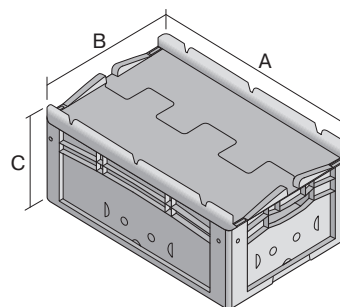

Eurostapelbehälter XL mit Doppelboden, mit anschnarntem zweiteiligem Klappdeckel XLD64421D | Datenblatt

Pos. Abmessungen, Toleranzen nach DIN 16901

Pos.	Abmessungen, Toleranzen nach DIN 16901	
A	Außenlänge oben	600 mm
B	Außenbreite oben	400 mm
C	Höhe	438 mm

Eigenschaften

Eigengewicht	5,10 kg
*Auflast	300 kg
*Inhaltsbelastung	100 kg
Volumen	81 Liter
Garantie	5 year BITO QUALITY
ESD	-
Temperaturbeständigkeit	-20°C bis +60°C
Lebensmittelecht	-
Material	PP
Lagerartikel	✓
Stück/VE	1
Farbe	Behälterfarbe blau - Bodenplatte schwarz
Bestell-Nr.	43-14310

*Belastungsangaben nach EN 13117 bei 23°C Umgebungstemperatur

Abmessungen, Toleranzen nach DIN 16901

Außenlänge oben	600 mm
Außenbreite oben	400 mm
Höhe	438 mm
Innenlänge oben	568 mm
Innenbreite oben	368 mm
Innenlänge unten	559 mm
Innenbreite unten	359 mm
Innenhöhe	402 mm

Bedruckung

Tampondruck Vorderseite	100 x 250 mm
Tampondruck Rückseite	100 x 250 mm
Tampondruck Längsseite	100 x 250 mm
Heißprägung Vorderseite	100 x 250 mm
Heißprägung Rückseite	100 x 250 mm
Heißprägung Längsseite	100 x 250 mm
Spritzprägung Längsseite	100 x 250 mm