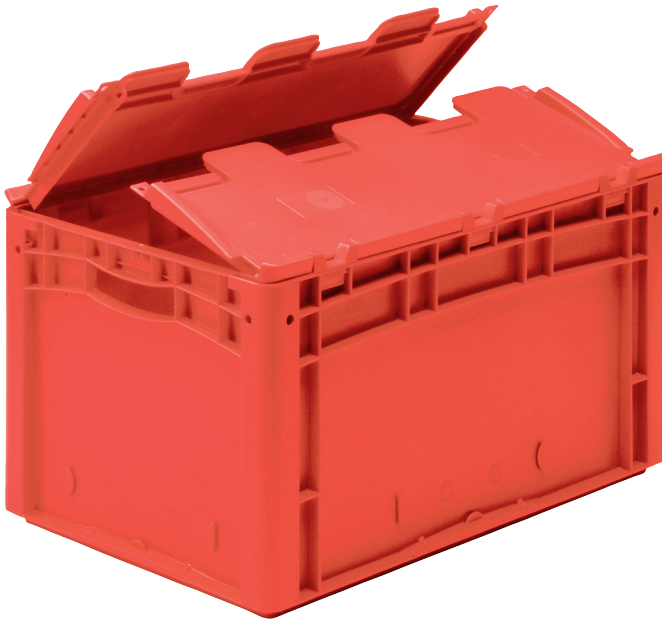

# Eurostapelbehälter XL, mit anschnarntem zweiteiligem Klappdeckel XLD32221 | Datenblatt

Pos. Abmessungen, Toleranzen nach DIN 16901

A	Außenlänge oben	300 mm
B	Außenbreite oben	200 mm
C	Höhe	238 mm

Eigenschaften	*Belastungsangaben nach EN 13117
Eigengewicht	0,99 kg
*Inhaltsbelastung	15 kg
Volumen	8,3 Liter
Garantie	5 year BITO QUALITY
ESD	ESD auf Anfrage
Temperaturbeständigkeit	-20°C bis +80°C
Lebensmittelecht	✓
Material	PP
Lagerartikel	✓
Stück/VE	1
Farbe	rot
Bestell-Nr.	43-30406

Abmessungen, Toleranzen nach DIN 16901

Außenlänge oben	300 mm
Außenbreite oben	200 mm
Höhe	238 mm
Innenlänge oben	268 mm
Innenbreite oben	168 mm
Innenhöhe	217 mm

Weitere Farben / Sonderfarben auf Anfrage

# Eurostapelbehälter XL, mit anscharniertem zweiteiligem Klappdeckel **XLD32221** | Zubehör

**Plomben**  
für Eurostapelbehälter XL und  
Kleinladungsträger KLT  
**9-16271**

**Palettenabdeckhauben**  
L 1220 x B 820 mm  
**9-18421**