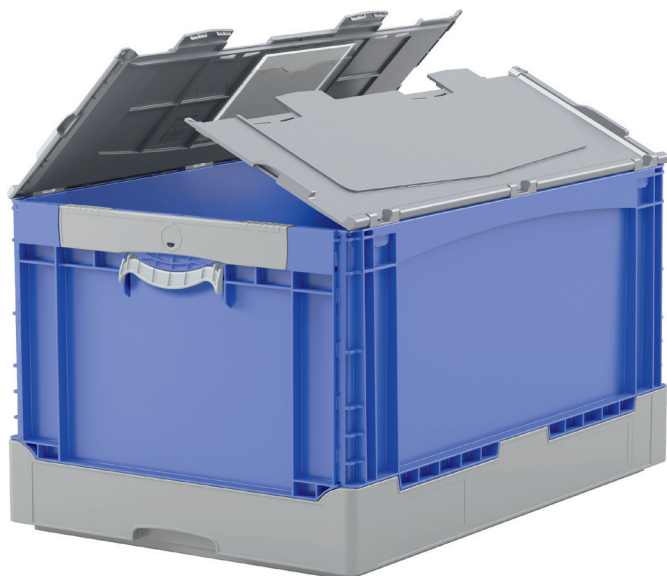

La BITOBOX pliable EQ - à poignées relevable, à fond lisse et couvercle double rabat intégré

## EQD64321L | Fiche technique

Pos. Dimensions, tolérances conformes à la norme DIN 16901

Pos.	Dimensions, tolérances conformes à la norme DIN 16901	
A	Longueur extérieure au bord sup.	600 mm
B	Largeur extérieure au bord sup.	400 mm
C	Hauteur	332 mm

### Caractéristiques produit

\* Charges selon la norme EN 13117

Poids propre	3,18 kg
Capacité de gerbage*	180 kg
*Capacité de charge	20 kg
Volume	64 litres
Garantie	5 year BITO QUALITY
ESD	No
Résistance thermique	-20°C à +80°C
Sécurité alimentaire	✓
Matériau	PP
Article en stock	-
pcs/lot	1
coloris	bleu/gris
Réf.	51-31475

Information & Service  
[www.bito.com](http://www.bito.com)

**BITO**  
LAGERTECHNIK

La BITOBOX pliable EQ - à poignées relevable, à fond lisse et couvercle double rabat intégré