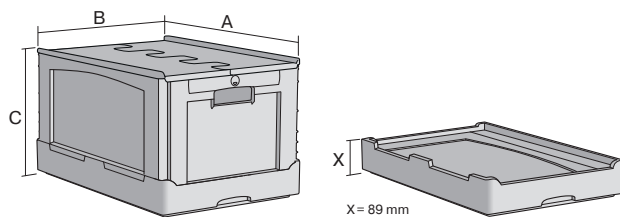

La BITOBOX pliable EQ - à poignées relevable, à fond lisse et couvercle double rabat intégré

## EQD64321L | Fiche technique

Pos. Dimensions, tolérances conformes à la norme DIN 16901

Pos.	Dimensions, tolérances conformes à la norme DIN 16901	
A	Longueur extérieure au bord sup.	600 mm
B	Largeur extérieure au bord sup.	400 mm
C	Hauteur	332 mm

### Caractéristiques produit

\* Charges selon la norme EN 13117

Poids propre	3,18 kg
Capacité de gerbage*	180 kg
*Capacité de charge	20 kg
Volume	64 litres
Garantie	5 year BITO QUALITY
ESD	No
Résistance thermique	-20°C à +80°C
Sécurité alimentaire	✓
Matériau	PP
Article en stock	-
pcs/lot	1
coloris	bleu/gris
Réf.	51-31475

Autres coloris / coloris spéciaux disponibles sur demande

Dimensions, tolérances conformes à la norme DIN 16901

Longueur extérieure au bord sup.	600 mm
Largeur extérieure au bord sup.	400 mm
Hauteur	332 mm
Longueur intérieure au bord supérieur	568 mm
Largeur intérieure au bord sup.	368 mm
Longueur intérieure à la base	557 mm
Largeur intérieure à la base	357 mm
Hauteur intérieure	310 mm