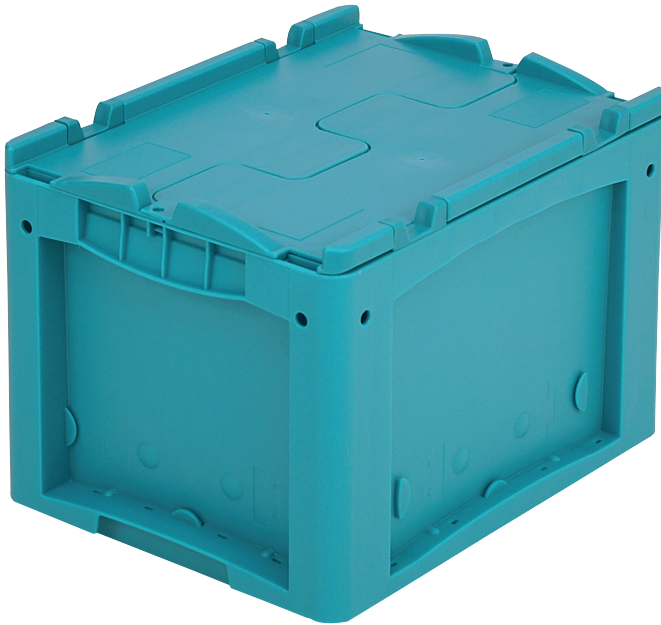

Kleinladungsträger KLT, mit anschnarntem zweiteiligem Klappdeckel

KLTD43270 | Datenblatt

Pos. Abmessungen, Toleranzen nach DIN 16901

Pos.	Abmessungen, Toleranzen nach DIN 16901	
A	Außenlänge oben	400 mm
B	Außenbreite oben	300 mm
C	Höhe	288 mm

Eigenschaften

Eigengewicht	2,17 kg
*Auflast	300 kg
*Inhaltsbelastung	50 kg
Volumen	22 Liter
Garantie	5 year BITO QUALITY
ESD	ESD auf Anfrage
Temperaturbeständigkeit	-20°C bis +80°C
Lebensmittelecht	✓
Material	PP
Lagerartikel	✓
Stück/VE	1
Farbe	türkis
Bestell-Nr.	9-16803

Information & Service
www.bito.com

BITO
 LAGERTECHNIK

Kleinladungsträger KLT, mit anschnarntem zweiteiligem Klappdeckel KLTD43270 | Zubehör

Etiketten
für BITOBOX XL und KLT mit einer
Mindesthöhe von 170 mm
B 210 x H 74 mm
43-14557

Plomben
für Eurostapelbehälter XL und
Kleinladungsträger KLT
9-16271

Stecksystem-Unterteiler
Wandstärke: 5 mm
L 1150 x H 50 mm
43-18417

Palettenabdeckhauben
L 1220 x B 820 mm
9-18421

Etikettenabdeckungen
für Eurostapelbehälter XL und
Kleinladungsträger KLT
B 209 x H 67 mm
9-20053