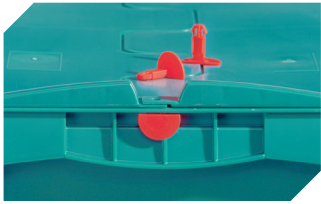

Information & Service
www.bito.com

BITO
 LAGERTECHNIK

Kleinladungsträger KLT, mit anschnarntem zweiteiligem Klappdeckel KLTD43270 | Zubehör

Etiketten
für BITOBOX XL und KLT mit einer
Mindesthöhe von 170 mm
B 210 x H 74 mm
43-14557

Plomben
für Eurostapelbehälter XL und
Kleinladungsträger KLT
9-16271

Stecksystem-Unterteiler
Wandstärke: 5 mm
L 1150 x H 50 mm
43-18417

Palettenabdeckhauben
L 1220 x B 820 mm
9-18421

Etikettenabdeckungen
für Eurostapelbehälter XL und
Kleinladungsträger KLT
B 209 x H 67 mm
9-20053