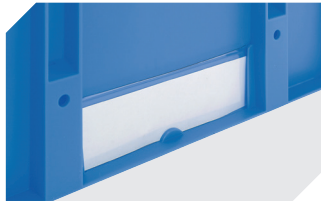

Information & Service
www.bito.com

BITO
 LAGERTECHNIK

Kleinladungsträger KLT, mit anschnarntem zweiteiligem Klappdeckel KLTD43270 | Zubehör

Etiketten
für BITOBOX XL und KLT mit einer
Mindesthöhe von 170 mm
B 210 x H 74 mm
43-14557

Plomben
für Eurostapelbehälter XL und
Kleinladungsträger KLT
9-16271

Stecksystem-Unterteiler
Wandstärke: 5 mm
L 1150 x H 50 mm
43-18417

Palettenabdeckhauben
L 1220 x B 820 mm
9-18421

Etikettenabdeckungen
für Eurostapelbehälter XL und
Kleinladungsträger KLT
B 209 x H 67 mm
9-20053