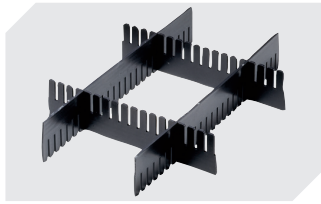

Information & Service
www.bito.com

BITO
 LAGERTECHNIK

Kleinladungsträger KLT, mit anschnarntem zweiteiligem Klappdeckel KLTD43270 | Zubehör

Etiketten
für BITOBOX XL und KLT mit einer
Mindesthöhe von 170 mm
B 210 x H 74 mm
43-14557

Plomben
für Eurostapelbehälter XL und
Kleinladungsträger KLT
9-16271

Stecksystem-Unterteiler
Wandstärke: 5 mm
L 1150 x H 50 mm
43-18417

Palettenabdeckhauben
L 1220 x B 820 mm
9-18421

Etikettenabdeckungen
für Eurostapelbehälter XL und
Kleinladungsträger KLT
B 209 x H 67 mm
9-20053