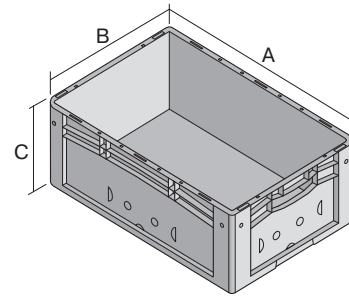

## XL86421 | Fiche technique

Pos. Dimensions, tolérances conformes à la norme DIN 16901

Pos.	Dimensions, tolérances conformes à la norme DIN 16901	
A	Longueur extérieure au bord sup.	800 mm
B	Largeur extérieure au bord sup.	600 mm
C	Hauteur	420 mm

### Caractéristiques produit

Poids propre	7,20 kg
Capacité de gerbage*	800 kg
*Capacité de charge	60 kg
Volume	170 litres
Garantie	5 year BITO QUALITY
ESD	Version ESD sur demande
Résistance thermique	-20°C à +90°C
Sécurité alimentaire	✓
Matériau	PP
Article en stock	✓
pcs/lot	1
coloris	bleu
Réf.	43-22555

### Dimensions, tolérances conformes à la norme DIN 16901

Longueur extérieure au bord sup.	800 mm
Largeur extérieure au bord sup.	600 mm
Hauteur	420 mm
Longueur intérieure au bord supérieur	762 mm
Largeur intérieure au bord sup.	562 mm
Hauteur intérieure	415 mm