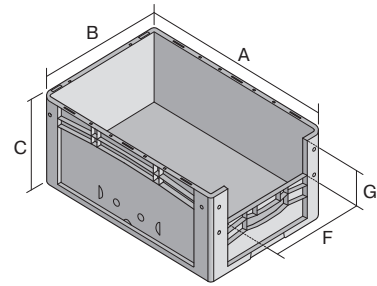

Bacs gerbables norme Europe, série XL, avec ouverture de prélèvement au petit côté

XL64424 | Fiche technique

Pos. Dimensions, tolérances conformes à la norme DIN 16901

Pos.	Dimensions, tolérances conformes à la norme DIN 16901	
A	Longueur extérieure au bord sup.	600 mm
B	Largeur extérieure au bord sup.	400 mm
C	Hauteur	420 mm
F	Largeur ouverture de prélèvement	274 mm
G	Hauteur ouverture de prélèvement	206 mm

Caractéristiques produit

Poids propre	2,95 kg
Capacité de gerbage*	250 kg
*Capacité de charge	20 kg
Volume	82 litres
Garantie	5 year BITO QUALITY
ESD	Version ESD sur demande
Résistance thermique	-20°C à +80°C
Sécurité alimentaire	✓
Matériau	PP
Article en stock	-
pcs/lot	1
coloris	rouge
Réf.	43-14993

* Charges selon la norme EN 13117

Dimensions, tolérances conformes à la norme DIN 16901

Longueur extérieure au bord sup.	600 mm
Largeur extérieure au bord sup.	400 mm
Hauteur	420 mm
Longueur intérieure au bord supérieur	568 mm
Largeur intérieure au bord sup.	368 mm
Hauteur intérieure	416 mm
Ouverture de prélèvement l x H	274 x 206 mm

Information & Service
www.bito.com

BITO
LAGERTECHNIK

Bacs gerbables norme Europe, série XL, avec ouverture de prélèvement au petit côté **XL64424** | Accessoires

Étiquettes

pour BITOBOX XL et KLT d'une hauteur d'au moins 170 mm