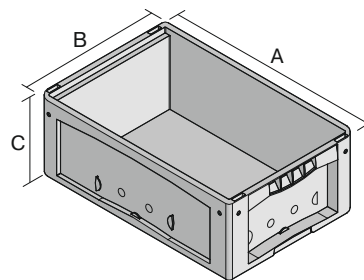

Kleinladungsträger KLT mit Rippenboden, mit anschnarntem zweiteiligem Klappdeckel KLTD64320R | Datenblatt

Pos. Abmessungen, Toleranzen nach DIN 16901

A	Außenlänge oben	600 mm
B	Außenbreite oben	400 mm
C	Höhe	338 mm

Eigenschaften	*Belastungsangaben nach EN 13117
Eigengewicht	4,15 kg
*Auflast	500 kg
*Inhaltsbelastung	50 kg
Volumen	55 Liter
Garantie	5 year BITO QUALITY
ESD	ESD auf Anfrage
Temperaturbeständigkeit	-20°C bis +90°C
Lebensmittelecht	✓
Material	PP
Lagerartikel	-
Stück/VE	1
Farbe	türkis
Bestell-Nr.	9-16816

Abmessungen, Toleranzen nach DIN 16901

Außenlänge oben	600 mm
Außenbreite oben	400 mm
Höhe	338 mm
Innenlänge oben	541 mm
Innenbreite oben	368 mm
Innenhöhe	300 mm

Weitere Farben / Sonderfarben auf Anfrage

Information & Service
www.bitocom

BITO
LAGERTECHNIK

Kleinladungsträger KLT mit Rippenboden, mit anscharniertem zweiteiligem Klappdeckel KLTD64320R | Zubehör

Schließsysteme BS
für Kleinladungsträger KLT
7-14434