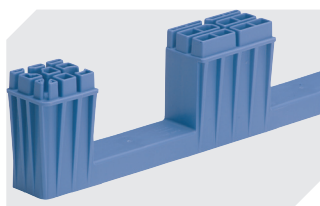

# Mehrwegbehälter MB - Doppelboden

## MB86421D | Zubehör

**Etikettenabdeckungen**  
für Mehrwegbehälter MB  
B 60 x H 80.4 mm  
**6-15244**

**Verbindungsclips**  
**6-15625**

**Kufensets**  
für Mehrwegbehälter MB  
L 800 x B 600 mm  
**6-19330**