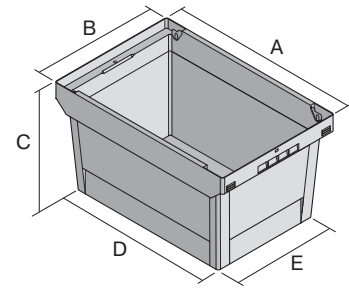

## MB86421D | Datenblatt

Pos. Abmessungen, Toleranzen nach DIN 16901

Pos.	Abmessungen, Toleranzen nach DIN 16901	
A	Außenlänge oben	800 mm
B	Außenbreite oben	600 mm
C	Höhe	423 mm
D	Bodenlänge außen	690 mm
E	Bodenbreite außen	508 mm

### Eigenschaften \*Belastungsangaben nach EN 13117

Eigengewicht	6,61 kg
*Inhaltsbelastung	200 kg
Volumen	151 Liter
Garantie	5 year BITO QUALITY
ESD	-
Temperaturbeständigkeit	-20°C bis +60°C
Lebensmittelecht	✓
Material	PP
Lagerartikel	✓
Stück/Palette	24
Stück/VE	1
Farbe	Behälterfarbe taubenblau - Bodenplatte dunkelgrau/schwarz
Bestell-Nr.	6-15257

### Abmessungen, Toleranzen nach DIN 16901

Außenlänge oben	800 mm
Außenbreite oben	600 mm
Höhe	423 mm
Innenlänge oben	742 mm
Innenbreite oben	560 mm
Innenlänge unten	682 mm
Innenbreite unten	500 mm
Innenhöhe	388 mm
Höhe Stapelrand	70 mm