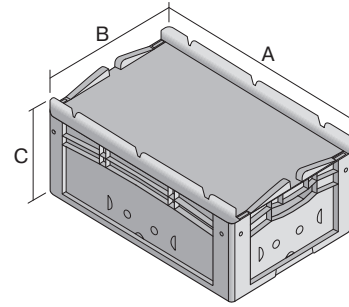

Eurostapelbehälter XL, mit einteiligem Klappdeckel und Schnappverschluss

XL64171ASDV | Datenblatt

Pos. Abmessungen, Toleranzen nach DIN 16901

A	Außenlänge oben	600 mm
B	Außenbreite oben	400 mm
C	Höhe	188 mm

Eigenschaften	*Belastungsangaben nach EN 13117
Eigengewicht	2,70 kg
*Auflast	300 kg
*Inhaltsbelastung	15 kg
Volumen	31 Liter
Garantie	5 year BITO QUALITY
ESD	ESD auf Anfrage
Temperaturbeständigkeit	-20°C bis +90°C
Lebensmittelecht	✓
Material	PP
Lagerartikel	✓
Stück/VE	1
Farbe	blau
Bestell-Nr.	43-22253

Abmessungen, Toleranzen nach DIN 16901

Außenlänge oben	600 mm
Außenbreite oben	400 mm
Höhe	188 mm
Innenlänge oben	568 mm
Innenbreite oben	368 mm
Innenlänge unten	559 mm
Innenbreite unten	359 mm
Innenhöhe	166 mm

Bedruckung

Tampondruck Längsseite	30 x 250 mm
Heißprägung Längsseite	30 x 250 mm
Spritzprägung Längsseite	25 x 195 mm

Weitere Farben / Sonderfarben auf Anfrage

Information & Service
www.bito.com

BITO
 LAGERTECHNIK