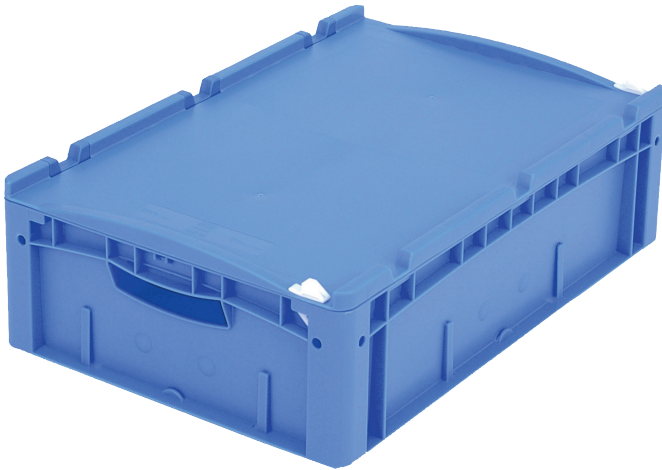

Eurostapelbehälter XL, mit einteiligem Klappdeckel und Schnappverschluss

XL64171ASDV | Datenblatt

Pos. Abmessungen, Toleranzen nach DIN 16901

A	Außenlänge oben	600 mm
B	Außenbreite oben	400 mm
C	Höhe	188 mm

Eigenschaften	*Belastungsangaben nach EN 13117
Eigengewicht	2,70 kg
*Auflast	300 kg
*Inhaltsbelastung	15 kg
Volumen	31 Liter
Garantie	5 year BITO QUALITY
ESD	ESD auf Anfrage
Temperaturbeständigkeit	-20°C bis +90°C
Lebensmittelecht	✓
Material	PP
Lagerartikel	✓
Stück/VE	1
Farbe	blau
Bestell-Nr.	43-22253

Bedruckung

Tampondruck Längsseite	30 x 250 mm
Heißprägung Längsseite	30 x 250 mm
Spritzprägung Längsseite	25 x 195 mm

Weitere Farben / Sonderfarben auf Anfrage

Information & Service
www.bito.com

BITO
 LAGERTECHNIK

Eurostapelbehälter XL, mit einteiligem Klappdeckel und Schnappverschluss XL64171ASDV | Zubehör

Palettenabdeckhauben
L 1220 x B 820 mm
9-18421

Transportroller
Material Rad: Gummi
L 620 x B 420 mm
43-21883