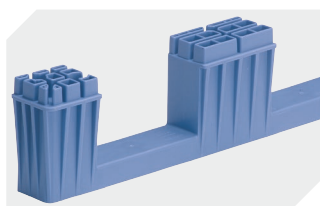

Marquage

Marquage par tamponnage en façade	250 x 100 mm
Marquage par tamponnage au dos	250 x 100 mm
Marquage par tamponnage grand côté	250 x 100 mm
Marquage par sérigraphie en façade	430 x 210 mm
Marquage par sérigraphie au dos	430 x 210 mm
Marquage par sérigraphie grand côté	600 x 200 mm
Marquage à chaud en façade	250 x 100 mm
Marquage à chaud au dos	250 x 100 mm
Marquage à chaud grand côté	250 x 100 mm
Marquage par injection grand côté	225 x 95 mm

Information & Service
www.bito.com

BITO
LAGERTECHNIK

Bacs de distribution MB à fond double

MB86421D | Accessoires

Protège-étiquettes
pour bacs de distribution, série MB
l 60 x H 80.4 mm
6-15244

Clips de fermeture
6-15625

Kit de semelles
pour bacs de distribution, série MB
l 800 x l 600 mm
6-19330

Plateaux roulants
pour bacs de distribution MB 800 x
400 mm et 800 x 600 mm
l 720 x l 540 mm
6-19439

Pochettes porte-documents
fixation auto-adhésive
2 côtés ouverts
l 145 x l 100 mm
46-21108