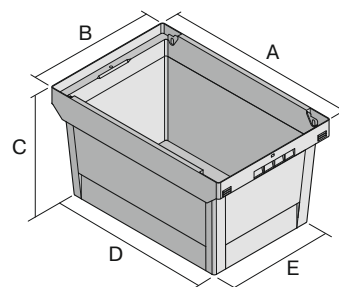

Bacs de distribution MB à fond double

MB86421D | Fiche technique

Pos. Dimensions, tolérances conformes à la norme DIN 16901

Pos.	Dimensions, tolérances conformes à la norme DIN 16901	
A	Longueur extérieure au bord sup.	800 mm
B	Largeur extérieure au bord sup.	600 mm
C	Hauteur	423 mm
D	Longueur ext. base	690 mm
E	Largeur ext. base	508 mm

Caractéristiques produit

Poids propre	6,61 kg
*Capacité de charge	200 kg
volume	151 litres

Garantie	5 year BITO QUALITY
ESD	Version ESD sur demande
Résistance thermique	-20°C à +60°C
Qualité alimentaire	✓
Matériau	PP

Longueur extérieure au bord sup.	800 mm
Largeur extérieure au bord sup.	600 mm
Hauteur	423 mm

Longueur intérieure au bord supérieur	682 mm
Largeur intérieure au bord sup.	500 mm
Longueur intérieure à la base	682 mm
Largeur intérieure à la base	500 mm
Hauteur intérieure	388 mm
Hauteur rebord de gerbage	70 mm