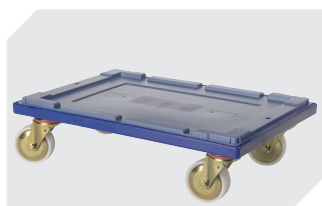

Caractéristiques produit

Poids propre	1,93 kg
Capacité de gerbage*	200 kg
*Capacité de charge	25 kg
Volume	29 litres

Garantie	5 year BITO QUALITY
ESD	Version ESD sur demande
Résistance thermique	-20°C à +90°C
Sécurité alimentaire	✓
Matériau	PP

Marquage

Marquage par tamponnage en façade	240 x 40 mm
Marquage par tamponnage au dos	240 x 40 mm
Marquage par tamponnage grand côté	250 x 40 mm
Marquage à chaud en façade	240 x 40 mm
Marquage à chaud au dos	240 x 40 mm
Marquage à chaud grand côté	250 x 40 mm
Marquage par injection grand côté	235 x 25 mm

Information & Service
www.bito.com

BITO
 LAGERTECHNIK

Bacs de distribution, série MB, avec barres de gerbage rabattables prémontées

MBB64171 | Accessoires

Plateaux roulants
pour bacs de distribution MB
600 x 400 mm
l 620 x l 420 mm
6-15510