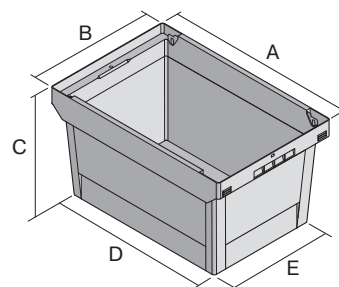

Bacs de distribution, série MB, avec barres de gerbage rabattables prémontées

MBB64171 | Fiche technique

Pos. Dimensions, tolérances conformes à la norme DIN 16901

Pos.	Dimensions, tolérances conformes à la norme DIN 16901	
A	Longueur extérieure au bord sup.	600 mm
B	Largeur extérieure au bord sup.	400 mm
C	Hauteur	173 mm
D	Longueur ext. base	505 mm
E	Largeur ext. base	335 mm

Caractéristiques produit

Poids propre	1,93 kg
Capacité de gerbage*	200 kg
*Capacité de charge	25 kg
Volume	29 litres

Garantie	5 year BITO QUALITY
ESD	Version ESD sur demande
Résistance thermique	-20°C à +90°C
Sécurité alimentaire	✓
Matériau	PP

Longueur extérieure au bord sup.	600 mm
Largeur extérieure au bord sup.	400 mm
Hauteur	173 mm
Longueur intérieure au bord supérieur	540 mm
Largeur intérieure au bord sup.	371 mm
Longueur intérieure à la base	498 mm
Largeur intérieure à la base	329 mm
Hauteur rebord de gerbage	50 mm