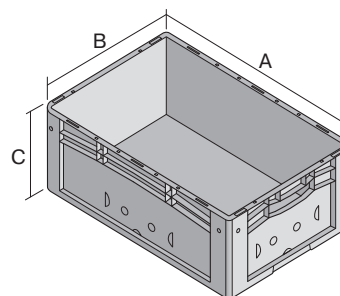

# Eurostapelbehälter XL, mit durchbrochenem Boden und geschlossenen Wänden

## XL43123 | Datenblatt

Pos. Abmessungen, Toleranzen nach DIN 16901

Pos.	Abmessungen, Toleranzen nach DIN 16901	
A	Außenlänge oben	400 mm
B	Außenbreite oben	300 mm
C	Höhe	120 mm

### Eigenschaften \*Belastungsangaben nach EN 13117

Eigengewicht	0,86 kg
*Auflast	250 kg
*Inhaltsbelastung	35 kg
Volumen	8,3 Liter

Garantie	5 year BITO QUALITY
ESD	ESD auf Anfrage
Temperaturbeständigkeit	-20°C bis +80°C
Lebensmittelecht	✓
Material	PP

### Abmessungen, Toleranzen nach DIN 16901

Außenlänge oben	400 mm
Außenbreite oben	300 mm
Höhe	120 mm
Innenlänge oben	368 mm
Innenbreite oben	268 mm
Innenlänge unten	359 mm
Innenbreite unten	259 mm
Innenhöhe	102 mm