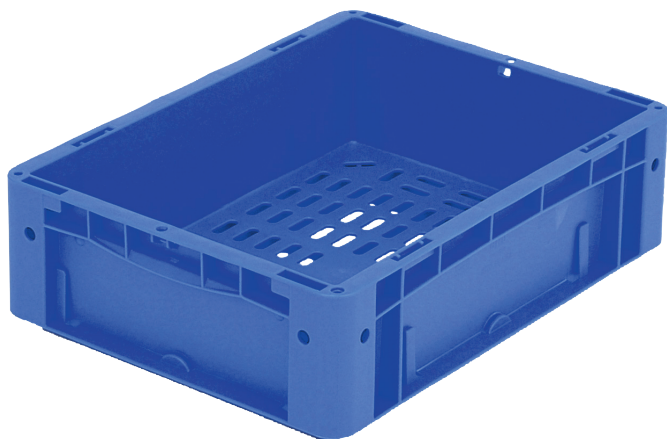

Eurostapelbehälter XL, mit durchbrochenem Boden und geschlossenen Wänden

XL43123 | Datenblatt

Pos. Abmessungen, Toleranzen nach DIN 16901

Pos.	Abmessungen, Toleranzen nach DIN 16901	
A	Außenlänge oben	400 mm
B	Außenbreite oben	300 mm
C	Höhe	120 mm

Eigenschaften *Belastungsangaben nach EN 13117

Eigengewicht	0,86 kg
*Auflast	250 kg
*Inhaltsbelastung	35 kg
Volumen	8,3 Liter

Garantie	5 year BITO QUALITY
ESD	ESD auf Anfrage
Temperaturbeständigkeit	-20°C bis +80°C
Lebensmittelecht	✓
Material	PP

Lagerartikel	✓
Stück/VE	1
Farbe	blau
Bestell-Nr.	43-18511

Weitere Farben / Sonderfarben auf Anfrage

Abmessungen, Toleranzen nach DIN 16901

Außenlänge oben	400 mm
Außenbreite oben	300 mm
Höhe	120 mm
Innenlänge oben	368 mm
Innenbreite oben	268 mm
Innenlänge unten	359 mm
Innenbreite unten	259 mm
Innenhöhe	102 mm

Bedruckung

Spritzprägung Längsseite	25 x 135 mm

Information & Service
www.bito.com

BITO
LAGERTECHNIK