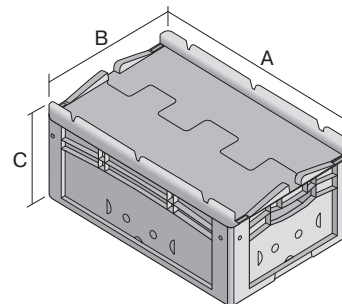

Eurostapelbehälter XL, mit anschnarntem zweiteiligem Klappdeckel

XLD64221 | Datenblatt

Pos. Abmessungen, Toleranzen nach DIN 16901

A	Außenlänge oben	600 mm
B	Außenbreite oben	400 mm
C	Höhe	238 mm

Eigenschaften *Belastungsangaben nach EN 13117

Eigengewicht	2,77 kg
*Auflast	300 kg
*Inhaltsbelastung	15 kg
Volumen	43 Liter

Garantie	5 year BITO QUALITY
ESD	ESD auf Anfrage
Temperaturbeständigkeit	-20°C bis +90°C
Lebensmittelecht	✓
Material	PP

Lagerartikel	✓
Stück/VE	1
Farbe	blau
Bestell-Nr.	43-18489

Weitere Farben / Sonderfarben auf Anfrage

Abmessungen, Toleranzen nach DIN 16901

Außenlänge oben	600 mm
Außenbreite oben	400 mm
Höhe	238 mm
Innenlänge oben	568 mm
Innenbreite oben	368 mm
Innenlänge unten	559 mm
Innenbreite unten	359 mm
Innenhöhe	216 mm

Bedruckung

Tampondruck Vorderseite	40 x 250 mm
Tampondruck Rückseite	40 x 250 mm
Tampondruck Längsseite	40 x 250 mm
Heißprägung Vorderseite	40 x 250 mm
Heißprägung Rückseite	40 x 250 mm
Heißprägung Längsseite	40 x 250 mm
Spritzprägung Längsseite	25 x 180 mm