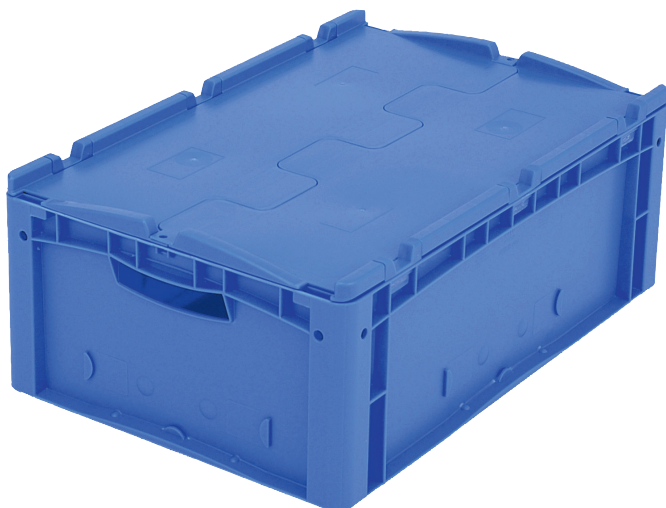

Eurostapelbehälter XL, mit anschnarntem zweiteiligem Klappdeckel

XLD64221 | Datenblatt

Pos. Abmessungen, Toleranzen nach DIN 16901

A	Außenlänge oben	600 mm
B	Außenbreite oben	400 mm
C	Höhe	238 mm

Eigenschaften *Belastungsangaben nach EN 13117

Eigengewicht	2,77 kg
*Auflast	300 kg
*Inhaltsbelastung	15 kg
Volumen	43 Liter

Garantie	5 year BITO QUALITY
ESD	ESD auf Anfrage
Temperaturbeständigkeit	-20°C bis +90°C
Lebensmittelecht	✓
Material	PP

Lagerartikel	✓
Stück/VE	1
Farbe	blau
Bestell-Nr.	43-18489

Weitere Farben / Sonderfarben auf Anfrage

Abmessungen, Toleranzen nach DIN 16901

Außenlänge oben	600 mm
Außenbreite oben	400 mm
Höhe	238 mm
Innenlänge oben	568 mm
Innenbreite oben	368 mm
Innenlänge unten	559 mm
Innenbreite unten	359 mm
Innenhöhe	216 mm

Information & Service
www.bito.com

BITO
 LAGERTECHNIK

Eurostapelbehälter XL, mit anschnarntem zweiteiligem Klappdeckel **XLD64221** | Zubehör

Plomben
für Eurostapelbehälter XL und
Kleinladungsträger KLT
9-16271