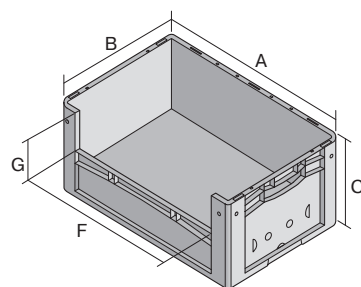

Bacs gerbables norme Europe, série XL, avec ouverture de prélèvement au grand côté

XL86326 | Fiche technique

Pos. Dimensions, tolérances conformes à la norme DIN 16901

Pos.	Dimensions, tolérances conformes à la norme DIN 16901	
A	Longueur extérieure au bord sup.	800 mm
B	Largeur extérieure au bord sup.	600 mm
C	Hauteur	320 mm
F	Largeur ouverture de prélèvement	459 mm
G	Hauteur ouverture de prélèvement	153 mm

Caractéristiques produit

* Charges selon la norme EN 13117

Poids propre	5,66 kg
Capacité de gerbage*	800 kg
*Capacité de charge	60 kg
Volume	128 litres

Garantie	5 year BITO QUALITY
ESD	Version ESD sur demande
Résistance thermique	-20°C à +90°C
Sécurité alimentaire	✓
Matériau	PP

Article en stock	✓
pcs/lot	1
coloris	bleu
Réf.	43-22614

Autres coloris / coloris spéciaux disponibles sur demande

Dimensions, tolérances conformes à la norme DIN 16901

Longueur extérieure au bord sup.	800 mm
Largeur extérieure au bord sup.	600 mm
Hauteur	320 mm
Longueur intérieure au bord supérieur	762 mm
Largeur intérieure au bord sup.	562 mm
Hauteur intérieure	315 mm
Ouverture de prélèvement l x H	459 x 153 mm

Information & Service
www.bito.com

BITO
 LAGERTECHNIK

Bacs gerbables norme Europe, série XL, avec ouverture de prélèvement au grand côté **XL86326** | Accessoires

Plateaux roulants
pour bacs 800 x 600 mm
| 800 x | 600 mm
43-1150