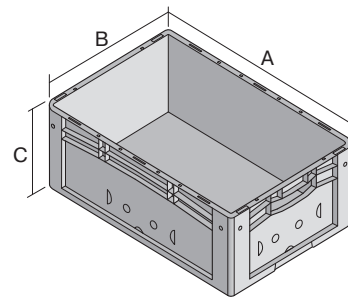

# Eurostapelbehälter XL, Standardausführung XL32171 | Datenblatt

Pos. Abmessungen, Toleranzen nach DIN 16901

Pos.	Abmessungen, Toleranzen nach DIN 16901	
A	Außenlänge oben	300 mm
B	Außenbreite oben	200 mm
C	Höhe	170 mm

## Eigenschaften

Eigengewicht	0,58 kg
*Inhaltsbelastung	15 kg
Volumen	6 Liter
Garantie	5 year BITO QUALITY
ESD	ESD auf Anfrage
Temperaturbeständigkeit	-20°C bis +80°C
Lebensmittelecht	✓
Material	PP
Lagerartikel	-
Stück/VE	1
Farbe	grau
Bestell-Nr.	C0290-0505

## Abmessungen, Toleranzen nach DIN 16901

Außenlänge oben	300 mm
Außenbreite oben	200 mm
Höhe	170 mm
Innenlänge oben	268 mm
Innenbreite oben	168 mm
Innenlänge unten	256 mm
Innenbreite unten	156 mm
Innenhöhe	167 mm