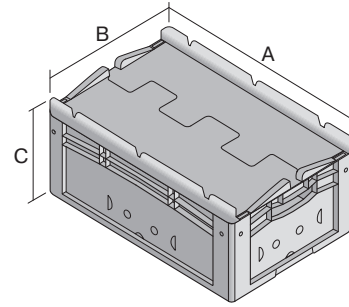

# Eurostapelbehälter XL, mit durchbrochenem Boden und Wänden

## XLD64173 | Datenblatt

Pos. Abmessungen, Toleranzen nach DIN 16901

A	Außenlänge oben	600 mm
B	Außenbreite oben	400 mm
C	Höhe	188 mm

Eigenschaften	*Belastungsangaben nach EN 13117
Eigengewicht	2,60 kg
*Auflast	300 kg
*Inhaltsbelastung	35 kg
Volumen	29 Liter
Garantie	5 year BITO QUALITY
ESD	ESD auf Anfrage
Temperaturbeständigkeit	-20°C bis +90°C
Lebensmittelecht	✓
Material	PP
Lagerartikel	✓
Stück/VE	1
Farbe	blau
Bestell-Nr.	43-18484

Abmessungen, Toleranzen nach DIN 16901

Außenlänge oben	600 mm
Außenbreite oben	400 mm
Höhe	188 mm
Innenlänge oben	568 mm
Innenbreite oben	368 mm
Innenlänge unten	559 mm
Innenbreite unten	359 mm
Innenhöhe	152 mm
Bedruckung	
Spritzprägung Längsseite	25 x 195 mm