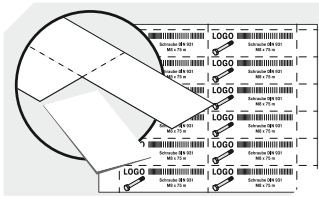

Weitere Farben/Sonderfarben auf Anfrage

Abmessungen, Toleranzen nach DIN 16901	
Außenlänge oben	350 mm
Außenbreite oben	210 mm
Höhe	200 mm
Innenlänge oben	299 mm
Innenbreite oben	186 mm
Innenlänge unten	296 mm
Innenbreite unten	184 mm
Innenhöhe	188 mm
Stapelhöhe	193 mm
Höhe unter dem Griff	60 mm
Sicht-/Entnahmeöffnung B x H	158 x 85 mm
Gefachgröße für Längsteiler	2 Fächer/min. 85 mm
Etikettengröße L x B	98 x 36 mm

Bedruckung	
Tampondruck Vorderseite	160 x 30 mm
Tampondruck Rückseite	140 x 100 mm
Tampondruck Längsseite	250 x 40 mm
Siebdruck Rückseite	130 x 110 mm
Heißprägung Rückseite	160 x 100 mm
Heißprägung Längsseite	250 x 40 mm
Spritzprägung Längsseite	215 x 40 mm

# Sichtlagerkästen SK SK3522 | Zubehör

**Schutzfolien**  
für Sichtlagerkästen SK  
L 98 x B 39 mm  
**2-1063**

**Längsteiler**  
für Sichtlagerkästen SK  
**2-1074**

**Sichtscheiben**  
für Sichtlagerkästen SK  
**2-1111**

**Staubdeckel**  
für Sichtlagerkästen SK  
L 330 x B 203 x H 2 mm  
**2-1134**

**Etiketten**  
Etikettenbögen  
B 98 x H 36 mm  
**46-20775**

**Wandprofile**  
L 1000 x B 35 x H 25 mm  
**8-5928**

**Aufhängeschienen**  
L 1126 mm  
**8-7869**