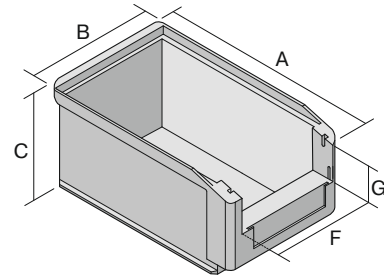

## SK3522 | Datenblatt

Pos. Abmessungen, Toleranzen nach DIN 16901

Pos.	Abmessungen, Toleranzen nach DIN 16901	
A	Außenlänge oben	350 mm
B	Außenbreite oben	210 mm
C	Höhe	200 mm
F	Breite der Sicht-/Entnahmeöffnung	158 mm
G	Höhe der Sicht-/Entnahmeöffnung	85 mm

Eigenschaften	*Belastungsangaben nach EN 13117
Eigengewicht	0,79 kg
*Auflast	90 kg
*Inhaltsbelastung	20 kg
Volumen	10 Liter
Garantie	5 year BITO QUALITY
ESD	ESD auf Anfrage
Temperaturbeständigkeit	-20°C bis +90°C
Lebensmittelecht	✓
Material	PP
Lagerartikel	✓
Stück/Palette	210
Stück/VE	10
Farbe	gelb
Bestell-Nr.	2-1458

Weitere Farben/Sonderfarben auf Anfrage

Abmessungen, Toleranzen nach DIN 16901	
Außenlänge oben	350 mm
Außenbreite oben	210 mm
Höhe	200 mm
Innenlänge oben	299 mm
Innenbreite oben	186 mm
Innenlänge unten	296 mm
Innenbreite unten	184 mm
Innenhöhe	188 mm
Stapelhöhe	193 mm
Höhe unter dem Griff	60 mm
Sicht-/Entnahmeöffnung B x H	158 x 85 mm
Gefachgröße für Längsteiler	2 Fächer/min. 85 mm
Etikettengröße L x B	98 x 36 mm

Bedruckung	
Tampondruck Vorderseite	160 x 30 mm
Tampondruck Rückseite	140 x 100 mm
Tampondruck Längsseite	250 x 40 mm
Siebdruck Rückseite	130 x 110 mm
Heißprägung Rückseite	160 x 100 mm
Heißprägung Längsseite	250 x 40 mm
Spritzprägung Längsseite	215 x 40 mm