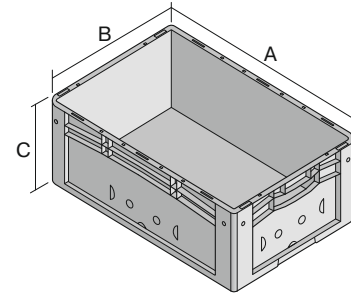

Eurostapelbehälter XL mit Doppelboden XL64221D | Datenblatt

Pos. Abmessungen, Toleranzen nach DIN 16901

A	Außenlänge oben	600 mm
B	Außenbreite oben	400 mm
C	Höhe	220 mm

Eigenschaften	*Belastungsangaben nach EN 13117
Eigengewicht	2,42 kg
*Auflast	300 kg
*Inhaltsbelastung	100 kg
Volumen	40 Liter
Garantie	5 year BITO QUALITY
ESD	ESD auf Anfrage
Temperaturbeständigkeit	-20°C bis +60°C
Lebensmittelecht	-
Material	PP
Lagerartikel	-
Stück/VE	1
Farbe	blau
Bestell-Nr.	43-19031

Weitere Farben / Sonderfarben auf Anfrage

Abmessungen, Toleranzen nach DIN 16901	
Außenlänge oben	600 mm
Außenbreite oben	400 mm
Höhe	220 mm
Innenlänge oben	568 mm
Innenbreite oben	368 mm
Innenlänge unten	559 mm
Innenbreite unten	359 mm
Innenhöhe	202 mm

Bedruckung	
Tampondruck Vorderseite	40 x 250 mm
Tampondruck Rückseite	40 x 250 mm
Tampondruck Längsseite	40 x 250 mm
Heißprägung Vorderseite	40 x 250 mm
Heißprägung Rückseite	40 x 250 mm
Heißprägung Längsseite	40 x 250 mm
Spritzprägung Längsseite	40 x 250 mm

Information & Service
www.bito.com

BITO
LAGERTECHNIK

Eurostapelbehälter XL mit Doppelboden XL64221D | Zubehör

Palettenabdeckhauben
L 1220 x B 820 mm
9-18421

Auflagedeckel
für Eurostapelbehälter XL
L 600 x B 400 mm
43-20301