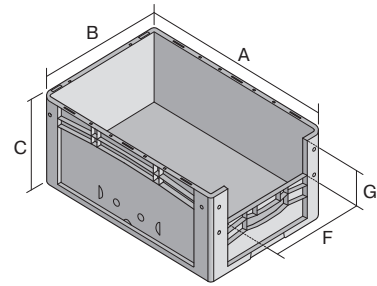

Eurostapelbehälter XL, mit stirnseitiger Sicht-/Entnahmeöffnung

XL86324 | Datenblatt

Pos. Abmessungen, Toleranzen nach DIN 16901

Pos.	Abmessungen, Toleranzen nach DIN 16901	
A	Außenlänge oben	800 mm
B	Außenbreite oben	600 mm
C	Höhe	320 mm
F	Breite der Sicht-/Entnahmeöffnung	459 mm
G	Höhe der Sicht-/Entnahmeöffnung	153 mm

Eigenschaften

Eigengewicht	5,76 kg
*Auflast	500 kg
*Inhaltsbelastung	60 kg
Volumen	128 Liter
Garantie	5 year BITO QUALITY
ESD	ESD auf Anfrage
Temperaturbeständigkeit	-20°C bis +80°C
Lebensmittelecht	✓
Material	PP
Lagerartikel	-
Stück/VE	1
Farbe	blau
Bestell-Nr.	43-22613

Abmessungen, Toleranzen nach DIN 16901

Außenlänge oben	800 mm
Außenbreite oben	600 mm
Höhe	320 mm
Innenlänge oben	762 mm
Innenbreite oben	562 mm
Innenhöhe	315 mm
Sicht-/Entnahmeöffnung B x H	459 x 153 mm

*Belastungsangaben nach EN 13117 bei 23°C Umgebungstemperatur

Information & Service
www.bito.com

BITO
 LAGERTECHNIK

Eurostapelbehälter XL, mit stirnseitiger Sicht-/Entnahmeöffnung XL86324 | Zubehör

Transportroller
für Behälter 800 x 600 mm
L 800 x B 600 x H 198 mm
43-1150