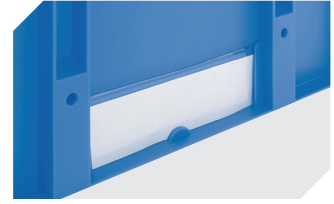

*Belastungsangaben nach EN 13117 bei 23°C Umgebungstemperatur

Information & Service
www.bito.com

BITO
 LAGERTECHNIK

Eurostapelbehälter XL, mit stirnseitiger Sicht-/Entnahmeöffnung XL86324 | Zubehör

Transportroller
für Behälter 800 x 600 mm
L 800 x B 600 x H 198 mm
43-1150

Etiketten
für BITOBOX XL und KLT mit einer
Mindesthöhe von 170 mm
B 210 x H 74 mm
43-14557

Stülpedeckel
für Eurostapelbehälter XL
L 800 x B 600 mm
43-14853

Etikettenabdeckungen
für Eurostapelbehälter XL und
Kleinladungsträger KLT
B 209 x H 67 mm
9-20053