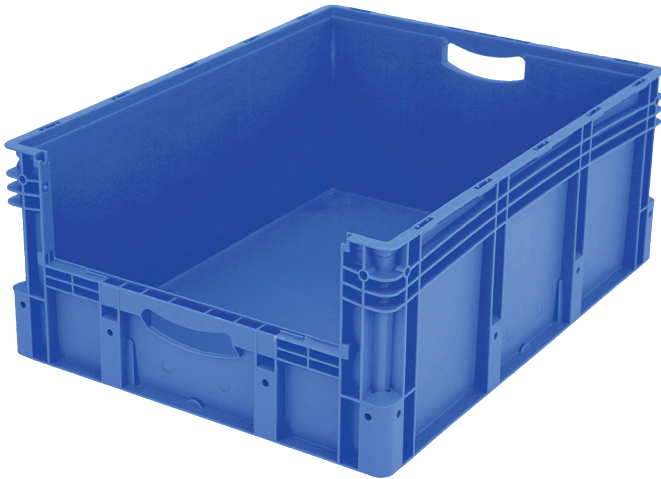

Eurostapelbehälter XL, mit stirnseitiger Sicht-/Entnahmeöffnung

XL86324 | Datenblatt

Pos. Abmessungen, Toleranzen nach DIN 16901

Pos.	Abmessungen, Toleranzen nach DIN 16901	
A	Außenlänge oben	800 mm
B	Außenbreite oben	600 mm
C	Höhe	320 mm
F	Breite der Sicht-/Entnahmeöffnung	459 mm
G	Höhe der Sicht-/Entnahmeöffnung	153 mm

Eigenschaften

Eigengewicht	5,76 kg
*Auflast	500 kg
*Inhaltsbelastung	60 kg
Volumen	128 Liter
Garantie	5 year BITO QUALITY
ESD	ESD auf Anfrage
Temperaturbeständigkeit	-20°C bis +80°C
Lebensmittelecht	✓
Material	PP
Lagerartikel	-
Stück/VE	1
Farbe	blau
Bestell-Nr.	43-22613

Abmessungen, Toleranzen nach DIN 16901

Außenlänge oben	800 mm
Außenbreite oben	600 mm
Höhe	320 mm
Innenlänge oben	762 mm
Innenbreite oben	562 mm
Innenhöhe	315 mm
Sicht-/Entnahmeöffnung B x H	459 x 153 mm

*Belastungsangaben nach EN 13117 bei 23°C Umgebungstemperatur

Information & Service
www.bito.com

BITO
 LAGERTECHNIK

Eurostapelbehälter XL, mit stirnseitiger Sicht-/Entnahmeöffnung XL86324 | Zubehör

Transportroller
für Behälter 800 x 600 mm
L 800 x B 600 x H 198 mm
43-1150