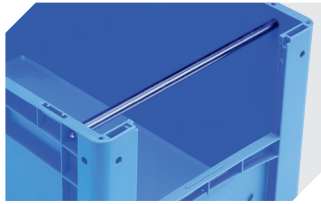

*Belastungsangaben nach EN 13117 bei 23°C Umgebungstemperatur

Information & Service
www.bito.com

BITO
 LAGERTECHNIK

Eurostapelbehälter XL, mit stirnseitiger Sicht-/Entnahmeöffnung XL86324 | Zubehör

Transportroller
für Behälter 800 x 600 mm
L 800 x B 600 x H 198 mm
43-1150

Etiketten
für BITOBOX XL und KLT mit einer
Mindesthöhe von 170 mm
B 210 x H 74 mm
43-14557

Stülpedeckel
für Eurostapelbehälter XL
L 800 x B 600 mm
43-14853

Etikettenabdeckungen
für Eurostapelbehälter XL und
Kleinladungsträger KLT
B 209 x H 67 mm
9-20053

Sichtscheiben
für Eurostapelbehälter XL
B 460 x H 148 mm
43-20271

Tragestangen
für Eurostapelbehälter XL
für Eurostapelbehälter BN
L 557 x Ø 16 mm
43-22624

Information & Service
www.bito.com

BITO
LAGERTECHNIK