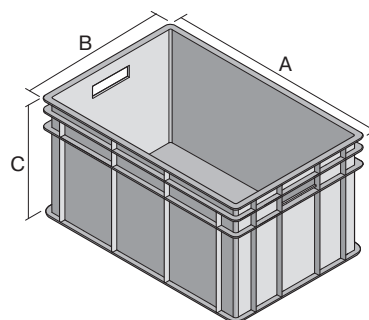

Eurostapelbehälter BN, mit geschlossenen Seitenwänden

BN6411 | Datenblatt

Pos. Abmessungen, Toleranzen nach DIN 16901

A	Außenlänge oben	600 mm
B	Außenbreite oben	400 mm
C	Höhe	130 mm

Eigenschaften *Belastungsangaben nach EN 13117

Eigengewicht	1,65 kg
*Auflast	500 kg
*Inhaltsbelastung	30 kg
Volumen	25 Liter

Garantie	5 year BITO QUALITY
ESD	ESD auf Anfrage
Temperaturbeständigkeit	-20°C bis +80°C
Lebensmittelecht	✓
Material	PP

Lagerartikel	✓
Stück/VE	1
Farbe	blau
Bestell-Nr.	4-1275

Weitere Farben / Sonderfarben auf Anfrage

Abmessungen, Toleranzen nach DIN 16901

Außenlänge oben	600 mm
Außenbreite oben	400 mm
Höhe	130 mm
Innenlänge oben	560 mm
Innenbreite oben	360 mm
Innenhöhe	126 mm

Information & Service
www.bito.com

BITO
 LAGERTECHNIK

Eurostapelbehälter BN, mit geschlossenen Seitenwänden

BN6411 | Zubehör

Deckel-Scharnier-Verschlüsse
für Eurostapelbehälter BN
4-1144

Kombideckel
für Eurostapelbehälter BN
L 600 x B 400 mm
4-1153