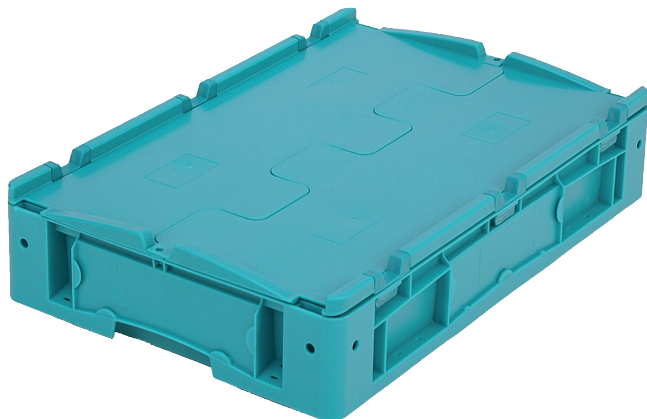

# Bacs pour petit matériel KLT à fond double, avec couvercle double rabat intégré

## KLTD64120D | Fiche technique

Pos. Dimensions, tolérances conformes à la norme DIN 16901

Pos.	Dimensions, tolérances conformes à la norme DIN 16901	
A	Longueur extérieure au bord sup.	600 mm
B	Largeur extérieure au bord sup.	400 mm
C	Hauteur	138 mm

### Caractéristiques produit

Caractéristiques produit	* Charges selon la norme EN 13117
Poids propre	3,15 kg
Capacité de gerbage*	500 kg
*Capacité de charge	75 kg
Volume	16 litres
Garantie	5 year BITO QUALITY
ESD	No
Résistance thermique	-20°C à +60°C
Sécurité alimentaire	✓
Matériau	PP
Article en stock	✓
pcs/lot	1
coloris	bacs en turquoise - fond double en gris foncé/noir
Réf.	9-18101