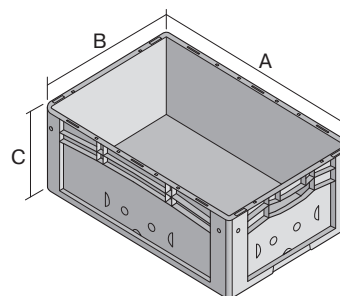

# Eurostapelbehälter XL, Standardausführung

## XL86521 | Datenblatt

Pos. Abmessungen, Toleranzen nach DIN 16901

Pos.	Abmessungen, Toleranzen nach DIN 16901	
A	Außenlänge oben	800 mm
B	Außenbreite oben	600 mm
C	Höhe	520 mm

### Eigenschaften \*Belastungsangaben nach EN 13117

Eigengewicht	7,98 kg
*Auflast	800 kg
*Inhaltsbelastung	60 kg
Volumen	213 Liter

Garantie	5 year BITO QUALITY
ESD	ESD auf Anfrage
Temperaturbeständigkeit	-20°C bis +80°C
Lebensmittelecht	✓
Material	PP

### Abmessungen, Toleranzen nach DIN 16901

Außenlänge oben	800 mm
Außenbreite oben	600 mm
Höhe	520 mm
Innenlänge oben	762 mm
Innenbreite oben	562 mm
Innenhöhe	515 mm