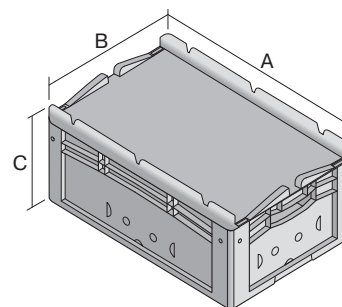

Bacs gerbables norme Europe, série XL, avec couvercle monté sur charnières à l'arrière et clips de fermeture à l'avant

XL64171ASDV | Fiche technique

Pos. Dimensions, tolérances conformes à la norme DIN 16901

A	Longueur extérieure au bord sup.	600 mm
B	Largeur extérieure au bord sup.	400 mm
C	Hauteur	188 mm

Caractéristiques produit

* Charges selon la norme EN 13117

Poids propre	2,70 kg
Capacité de gerbage*	300 kg
*Capacité de charge	15 kg
Volume	31 litres

Dimensions, tolérances conformes à la norme DIN 16901

Longueur extérieure au bord sup.	600 mm
Largeur extérieure au bord sup.	400 mm
Hauteur	188 mm
Longueur intérieure au bord supérieur	568 mm
Largeur intérieure au bord sup.	368 mm
Longueur intérieure à la base	559 mm
Largeur intérieure à la base	359 mm
Hauteur intérieure	166 mm

Marquage

Marquage par tamponnage grand côté	30 x 250 mm
Marquage à chaud grand côté	30 x 250 mm
Marquage par injection grand côté	25 x 195 mm

Information & Service
www.bito.com

BITO
LAGERTECHNIK

Bacs gerbables norme Europe, série XL, avec couvercle monté sur charnières à l'arrière et clips de fermeture à l'avant