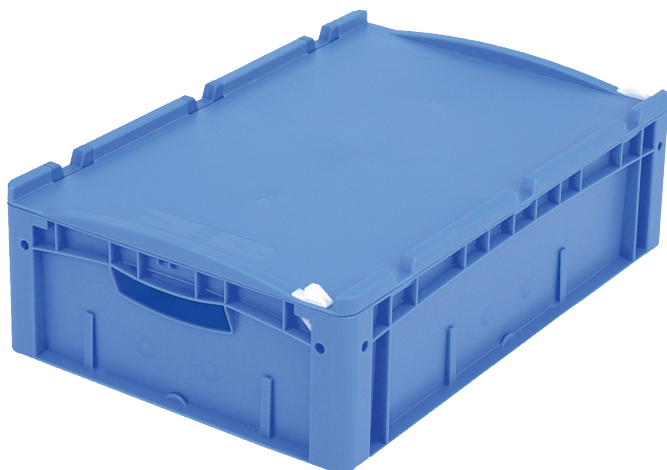

Bacs gerbables norme Europe, série XL, avec couvercle monté sur charnières à l'arrière et clips de fermeture à l'avant

XL64171ASDV | Fiche technique

Pos. Dimensions, tolérances conformes à la norme DIN 16901

A	Longueur extérieure au bord sup.	600 mm
B	Largeur extérieure au bord sup.	400 mm
C	Hauteur	188 mm

Caractéristiques produit

* Charges selon la norme EN 13117

Poids propre	2,70 kg
Capacité de gerbage*	300 kg
*Capacité de charge	15 kg
Volume	31 litres

Garantie	5 year BITO QUALITY
ESD	Version ESD sur demande
Résistance thermique	-20°C à +80°C
Sécurité alimentaire	✓
Matériau	PP

Article en stock	✓
pcs/lot	1
coloris	bleu
Réf.	43-22253

Autres coloris / coloris spéciaux disponibles sur demande
Toutes les informations écrites ou orales sur les propriétés et les applications des produits sont fournies en toute conscience. Ces indications sont basées sur notre expérience et ne peuvent pas être garanties comme étant les seules propriétés contraignantes du produit. Il est de la responsabilité du client de vérifier si la marchandise commandée est adaptée à l'utilisation prévue. Pour toutes les dimensions, des variations dimensionnelles sont possibles dans le cadre des tolérances de fabrication en vigueur.

Marquage

Marquage par tamponnage grand côté	30 x 250 mm
Marquage à chaud grand côté	30 x 250 mm
Marquage par injection grand côté	25 x 195 mm

Information & Service
www.bito.com

BITO
LAGERTECHNIK

Bacs gerbables norme Europe, série XL, avec couvercle monté sur charnières à l'arrière et clips de fermeture à l'avant