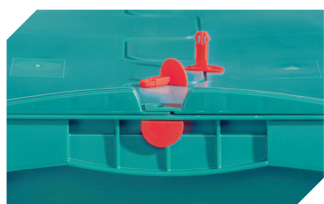

Information & Service
www.bito.com

BITO
 LAGERTECHNIK

Bacs pour petit matériel KLT à fond double, avec couvercle double rabat intégré KLTD43270D | Accessoires

Étiquettes

pour BITOBOX XL et KLT d'une hauteur
d'au moins 170 mm

l 210 x H 74 mm

43-14557

Scellés de sécurité

pour bacs gerbables norme Europe,
série XL et pour bacs pour petit
matériel, série KLT

9-16271

Séparateurs emboîtables

épaisseur du matériel 5 mm
l 1150 x H 50 mm