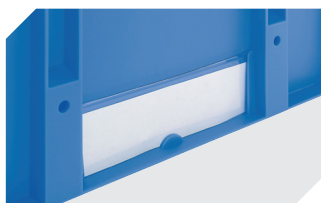

Information & Service
www.bito.com

BITO
 LAGERTECHNIK

Bacs pour petit matériel KLT à fond double, avec couvercle double rabat intégré KLTD43270D | Accessoires

Étiquettes

pour BITOBOX XL et KLT d'une hauteur
d'au moins 170 mm

l 210 x H 74 mm

43-14557

Scellés de sécurité

pour bacs gerbables norme Europe,
série XL et pour bacs pour petit
matériel, série KLT

9-16271

Séparateurs emboîtables

épaisseur du matériel 5 mm
l 1150 x H 50 mm

43-18417

Coiffes pour conteneurs palettisés

l 1220 x l 820 mm

9-18421

Protège-étiquettes

pour bacs gerbables norme Europe,
série XL et pour bacs pour petit
matériel, série KLT

l 209 x H 67 mm

9-20053

Protège-étiquettes

pour bacs pour petit matériel, série KLT
pour bacs gerbables norme Europe, série XL
fixation solide

l 218 x H 80 mm

9-20054

Plateaux roulants

matériel des roues : caoutchouc

l 620 x l 420 mm