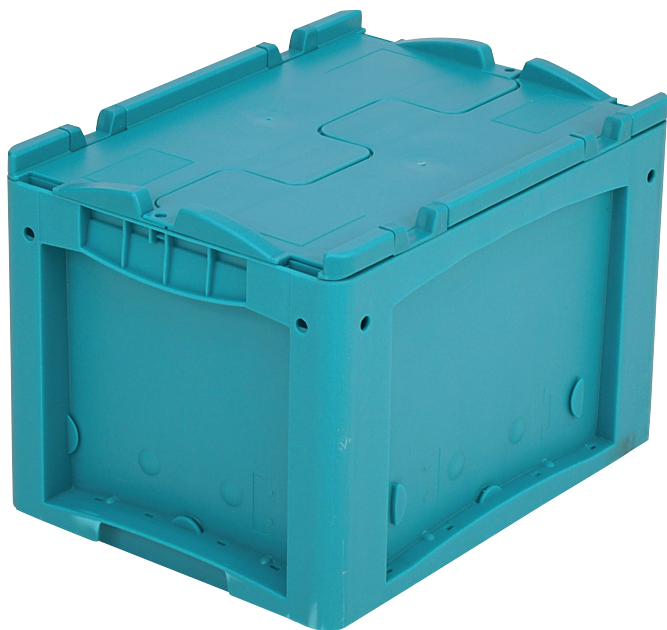

Bacs pour petit matériel KLT à fond double, avec couvercle double rabat intégré

KLTD43270D | Fiche technique

Pos. Dimensions, tolérances conformes à la norme DIN 16901

Pos.	Dimensions, tolérances conformes à la norme DIN 16901	
A	Longueur extérieure au bord sup.	400 mm
B	Largeur extérieure au bord sup.	300 mm
C	Hauteur	288 mm

Caractéristiques produit

Caractéristiques produit	* Charges selon la norme EN 13117
Poids propre	2,34 kg
Capacité de gerbage*	300 kg
*Capacité de charge	75 kg
Volume	20 litres
Garantie	5 year BITO QUALITY
ESD	No
Résistance thermique	-20°C à +60°C
Sécurité alimentaire	✓
Matériau	PP
Article en stock	✓
pcs/lot	1
coloris	bacs en turquoise - fond double en gris foncé/noir
Réf.	9-17507

Autres coloris / coloris spéciaux disponibles sur demande

Dimensions, tolérances conformes à la norme DIN 16901

Dimensions, tolérances conformes à la norme DIN 16901	
Longueur extérieure au bord sup.	400 mm
Largeur extérieure au bord sup.	300 mm
Hauteur	288 mm
Longueur intérieure au bord supérieur	341 mm
Largeur intérieure au bord sup.	268 mm
Hauteur intérieure	250 mm

Information & Service
www.bito.com

BITO
 LAGERTECHNIK

Bacs pour petit matériel KLT à fond double, avec couvercle double rabat intégré KLTD43270D | Accessoires

Étiquettes

pour BITOBOX XL et KLT d'une hauteur
d'au moins 170 mm