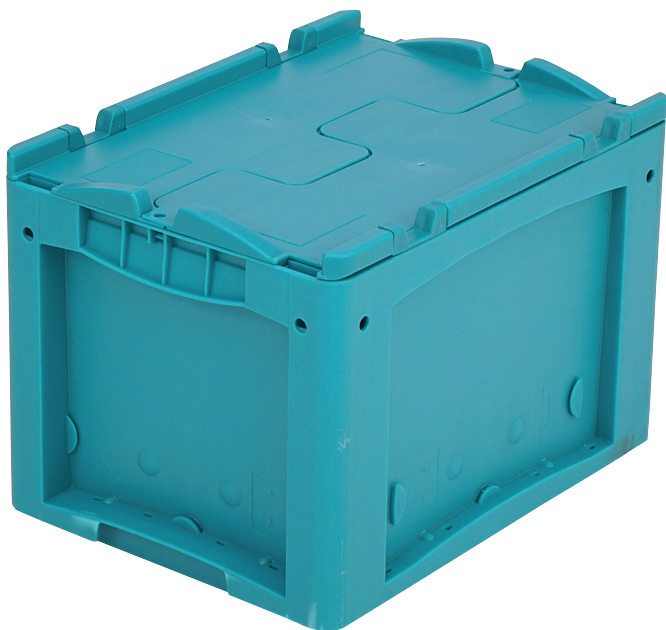

# Bacs pour petit matériel KLT à fond double, avec couvercle double rabat intégré

## KLTD43270D | Fiche technique

Pos. Dimensions, tolérances conformes à la norme DIN 16901

Pos.	Dimensions, tolérances conformes à la norme DIN 16901	
A	Longueur extérieure au bord sup.	400 mm
B	Largeur extérieure au bord sup.	300 mm
C	Hauteur	288 mm

Caractéristiques produit \* Charges selon la norme EN 13117

Poids propre	2,34 kg
Capacité de gerbage*	300 kg
*Capacité de charge	75 kg
Volume	20 litres
Garantie	5 year BITO QUALITY
ESD	No
Résistance thermique	-20°C à +60°C
Sécurité alimentaire	✓
Matériau	PP
Article en stock	✓
pcs/lot	1
coloris	bacs en turquoise - fond double en gris foncé/noir
Réf.	9-17507

# Bacs pour petit matériel KLT à fond double, avec couvercle double rabat intégré KLTD43270D | Accessoires