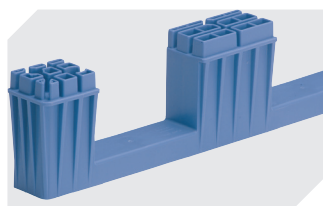

## MBD86421D | Zubehör

**Plomben**  
MBP1 - für BITOBOX MB  
**6-10810**

**Etikettenabdeckungen**  
für Mehrwegbehälter MB  
B 60 x H 80.4 mm  
**6-15244**

**Verbindungsclips**  
**6-15625**

**Plomben**  
MBP2 - für BITOBOX MB  
**6-15705**

**Plomben**  
MBP2-L - für BITOBOX MB, XL, SL  
**6-19162**

**Kufensets**  
für Mehrwegbehälter MB  
L 800 x B 600 mm  
**6-19330**

**Transportroller**  
für Mehrwegbehälter 800 x 400 mm  
und 800 x 600 mm  
L 720 x B 540 mm  
**6-19439**

**Verschluss-Clips**  
für BITOBOX MB  
**6-20299**

**Etikettentaschen**  
selbstklebend  
2 Seiten offen  
L 145 x B 100 mm  
**46-21108**

**Barcode-Plomben**  
MBP3 - für alle Mehrwegbehälter  
MB-Größen und XL-Behälter 800 x  
600 mm  
**6-31550**