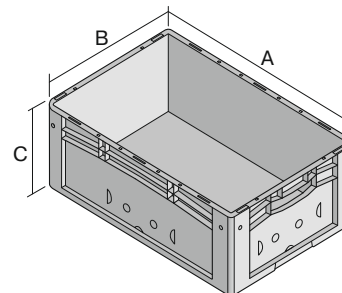

Eurostapelbehälter XL, Standardausführung XL64421 | Datenblatt

Pos. Abmessungen, Toleranzen nach DIN 16901

Pos.	Abmessungen, Toleranzen nach DIN 16901	
A	Außenlänge oben	600 mm
B	Außenbreite oben	400 mm
C	Höhe	420 mm

Eigenschaften *Belastungsangaben nach EN 13117

Eigengewicht	2,98 kg
*Auflast	300 kg
*Inhaltsbelastung	20 kg
Volumen	82 Liter
Garantie	5 year BITO QUALITY
ESD	ESD auf Anfrage
Temperaturbeständigkeit	-20°C bis +90°C
Lebensmittelecht	✓
Material	PP
Lagerartikel	✓
Stück/VE	1
Farbe	blau
Bestell-Nr.	43-18504

Weitere Farben / Sonderfarben auf Anfrage

Abmessungen, Toleranzen nach DIN 16901

Außenlänge oben	600 mm
Außenbreite oben	400 mm
Höhe	420 mm
Innenlänge oben	568 mm
Innenbreite oben	368 mm
Innenlänge unten	559 mm
Innenbreite unten	359 mm
Innenhöhe	416 mm

Bedruckung

Tampondruck Vorderseite	100 x 250 mm
Tampondruck Rückseite	100 x 250 mm
Tampondruck Längsseite	100 x 250 mm
Heißprägung Vorderseite	100 x 250 mm
Heißprägung Rückseite	100 x 250 mm
Heißprägung Längsseite	100 x 250 mm
Spritzprägung Längsseite	25 x 100 mm