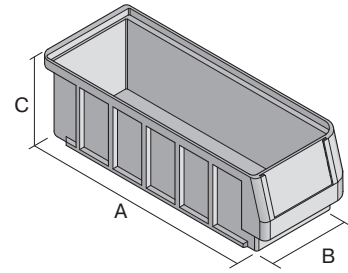

Regalkästen RK

RK3214 | Datenblatt

Pos. Abmessungen, Toleranzen nach DIN 16901

A	Außenlänge oben	300 mm
B	Außenbreite oben	234 mm
C	Höhe	140 mm

Eigenschaften	*Belastungsangaben nach EN 13117
Eigengewicht	0,56 kg
*Auflast	20 kg
*Inhaltsbelastung	7 kg
Volumen	7,1 Liter
Garantie	5 year BITO QUALITY
ESD	ESD auf Anfrage
Temperaturbeständigkeit	-20°C bis +90°C
Lebensmittelecht	✓
Material	PP
Lagerartikel	✓
Stück/VE	6
Farbe	taubenblau
Bestell-Nr.	3-1435

Weitere Farben / Sonderfarben auf Anfrage

Abmessungen, Toleranzen nach DIN 16901

Außenlänge oben	300 mm
Außenbreite oben	234 mm
Höhe	140 mm
Innenlänge oben	253 mm
Innenbreite oben	210 mm
Innenlänge unten	254 mm
Innenbreite unten	208 mm
Innenhöhe	129 mm