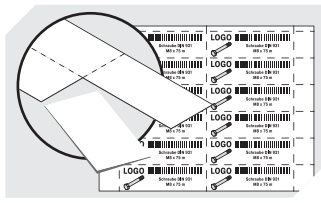

Etikettenbögen
B 192 x H 60 mm
46-20772