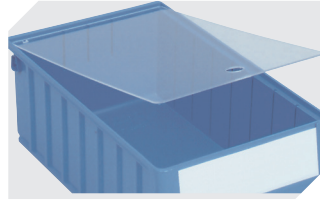

Regalkästen RK

RK3214 | Datenblatt

Pos. Abmessungen, Toleranzen nach DIN 16901

A	Außenlänge oben	300 mm
B	Außenbreite oben	234 mm
C	Höhe	140 mm

Eigenschaften	*Belastungsangaben nach EN 13117
Eigengewicht	0,56 kg
*Auflast	20 kg
*Inhaltsbelastung	7 kg
Volumen	7,1 Liter
Garantie	5 year BITO QUALITY
ESD	ESD auf Anfrage
Temperaturbeständigkeit	-20°C bis +90°C
Lebensmittelecht	✓
Material	PP
Lagerartikel	✓
Stück/VE	6
Farbe	taubenblau
Bestell-Nr.	3-1435

Information & Service
www.bitto.com

BITO
 LAGERTECHNIK

Regalkästen RK

RK3214 | Zubehör

Schutzfolien
für Regalkästen RK
L 192 x B 60 mm
3-1068

Längsteiler
für Regalkästen RK
3-1078

Staubdeckel
für Regalkästen RK
L 263 x B 222 mm
3-1127