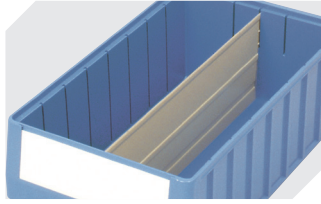

Regalkästen RK

RK3214 | Datenblatt

Pos. Abmessungen, Toleranzen nach DIN 16901

A	Außenlänge oben	300 mm
B	Außenbreite oben	234 mm
C	Höhe	140 mm

Eigenschaften	*Belastungsangaben nach EN 13117
Eigengewicht	0,56 kg
*Auflast	20 kg
*Inhaltsbelastung	7 kg
Volumen	7,1 Liter
Garantie	5 year BITO QUALITY
ESD	ESD auf Anfrage
Temperaturbeständigkeit	-20°C bis +90°C
Lebensmittelecht	✓
Material	PP
Lagerartikel	✓
Stück/VE	6
Farbe	taubenblau
Bestell-Nr.	3-1435

Information & Service
www.bitto.com

BITO
 LAGERTECHNIK

Regalkästen RK

RK3214 | Zubehör

Schutzfolien
für Regalkästen RK
L 192 x B 60 mm
3-1068

Längsteiler
für Regalkästen RK
3-1078

Staubdeckel
für Regalkästen RK
L 263 x B 222 mm
3-1127