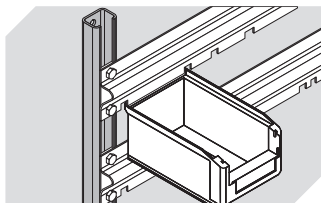

Bedruckung

Tampondruck Vorderseite	60 x 20 mm
Tampondruck Rückseite	100 x 70 mm
Tampondruck Längsseite	160 x 20 mm
Siebdruck Rückseite	70 x 40 mm
Heißprägung Längsseite	160 x 20 mm
Spritzprägung Längsseite	150 x 30 mm

Information & Service
www.bito.com

BITO
 LAGERTECHNIK

Sichtlagerkästen SK Eco

SK2311Eco | Zubehör

Schutzfolien
für Sichtlagerkästen SK
L 98 x B 39 mm
2-1063

Sichtscheiben
für Sichtlagerkästen SK
2-1109

Staubdeckel
für Sichtlagerkästen SK
L 224 x B 124 x H 2 mm
2-1137

Verschlussdeckel
für Sichtlagerkästen SK
L 209 x B 144/115 mm
2-30261

Wandprofile
L 1000 x B 35 x H 25 mm
8-5928

Aufhängeschienen
L 1126 mm
8-7869