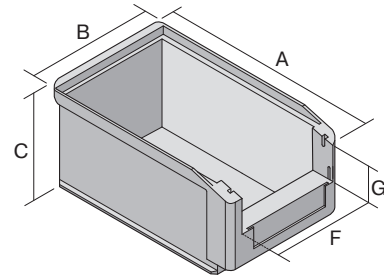

Sichtlagerkästen SK Eco

SK2311Eco | Datenblatt

Pos. Abmessungen, Toleranzen nach DIN 16901

Pos.	Abmessungen, Toleranzen nach DIN 16901	
A	Außenlänge oben	230 mm
B	Außenbreite oben	150 mm
C	Höhe	125 mm
F	Breite der Sicht-/Entnahmeöffnung	115 mm
G	Höhe der Sicht-/Entnahmeöffnung	54 mm

Eigenschaften

Eigengewicht	0,29 kg
*Auflast	35 kg
*Inhaltsbelastung	5 kg
Volumen	3 Liter
Garantie	2 Jahre Gewährleistung
ESD	ESD auf Anfrage
Temperaturbeständigkeit	-20°C bis +80°C
Lebensmittelecht	-
Material	PP-Recyclingmaterial
Lagerartikel	-
Stück/Palette	420
Stück/VE	20
Farbe	schwarz
Bestell-Nr.	C0230-0129

*Belastungsangaben nach EN 13117 bei 23°C Umgebungstemperatur

Abmessungen, Toleranzen nach DIN 16901

Außenlänge oben	230 mm
Außenbreite oben	150 mm
Höhe	125 mm
Innenlänge oben	199 mm
Innenbreite oben	129 mm
Innenlänge unten	196 mm
Innenbreite unten	127 mm
Innenhöhe	116 mm
Stapelhöhe	118 mm
Höhe unter dem Griff	22 mm
Sicht-/Entnahmeöffnung B x H	115 x 54 mm
Etikettengröße L x B	98 x 36 mm

Bedruckung

Tampondruck Vorderseite	60 x 20 mm
Tampondruck Rückseite	100 x 70 mm
Tampondruck Längsseite	160 x 20 mm
Siebdruck Rückseite	70 x 40 mm
Heißprägung Längsseite	160 x 20 mm
Spritzprägung Längsseite	150 x 30 mm