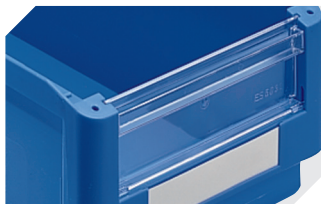

Bedruckung

Tampondruck Vorderseite	60 x 20 mm
Tampondruck Rückseite	100 x 70 mm
Tampondruck Längsseite	160 x 20 mm
Siebdruck Rückseite	70 x 40 mm
Heißprägung Längsseite	160 x 20 mm
Spritzprägung Längsseite	150 x 30 mm

Information & Service
www.bito.com

BITO
 LAGERTECHNIK

Sichtlagerkästen SK Eco

SK2311Eco | Zubehör

Schutzfolien
für Sichtlagerkästen SK
L 98 x B 39 mm
2-1063

Sichtscheiben
für Sichtlagerkästen SK
2-1109

Staubdeckel
für Sichtlagerkästen SK
L 224 x B 124 x H 2 mm
2-1137

Verschlussdeckel
für Sichtlagerkästen SK
L 209 x B 144/115 mm
2-30261

Wandprofile
L 1000 x B 35 x H 25 mm
8-5928

Aufhängeschienen
L 1126 mm
8-7869