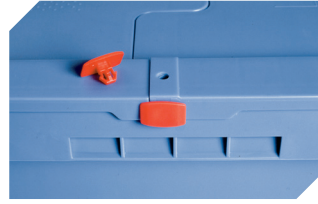

# Eurostapelbehälter XL, mit anschnarntem zweiteiligem Klappdeckel **XLD86321** | Zubehör

**Transportroller**  
für Behälter 800 x 600 mm  
L 800 x B 600 x H 198 mm  
**43-1150**

**Plomben**  
MBP2-L - für BITOBOX MB, XL, SL  
**6-19162**