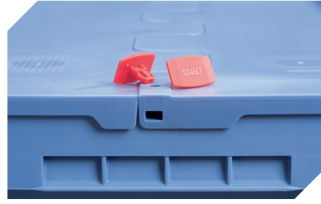

### Bedruckung

Tampondruck Vorderseite	100 x 180 mm
Tampondruck Rückseite	100 x 180 mm
Tampondruck Längsseite	100 x 180 mm
Heißprägung Vorderseite	100 x 180 mm
Heißprägung Rückseite	100 x 180 mm
Heißprägung Längsseite	100 x 180 mm
Spritzprägung Längsseite	25 x 100 mm

# Eurostapelbehälter XL, mit anschnarntem zweiteiligem Klappdeckel **XLD86321** | Zubehör

**Transportroller**  
für Behälter 800 x 600 mm  
L 800 x B 600 x H 198 mm  
**43-1150**

**Plomben**  
MBP2-L - für BITOBOX MB, XL, SL  
**6-19162**