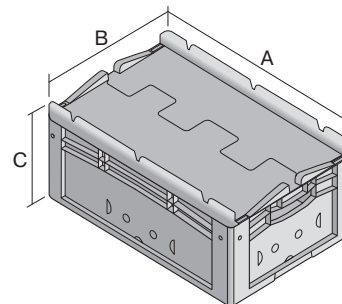

# Eurostapelbehälter XL, mit anscharniertem zweiteiligem Klappdeckel

## XLD86321 | Datenblatt

Pos. Abmessungen, Toleranzen nach DIN 16901

Pos.	Abmessungen, Toleranzen nach DIN 16901	
A	Außenlänge oben	800 mm
B	Außenbreite oben	600 mm
C	Höhe	338 mm

### Eigenschaften

Eigengewicht	8,01 kg
*Auflast	800 kg
*Inhaltsbelastung	60 kg
Volumen	128 Liter

Garantie	5 year BITO QUALITY
ESD	ESD auf Anfrage
Temperaturbeständigkeit	-20°C bis +80°C
Lebensmittelecht	✓
Material	PP

### Abmessungen, Toleranzen nach DIN 16901

Außenlänge oben	800 mm
Außenbreite oben	600 mm
Höhe	338 mm
Innenlänge oben	762 mm
Innenbreite oben	562 mm
Innenhöhe	315 mm