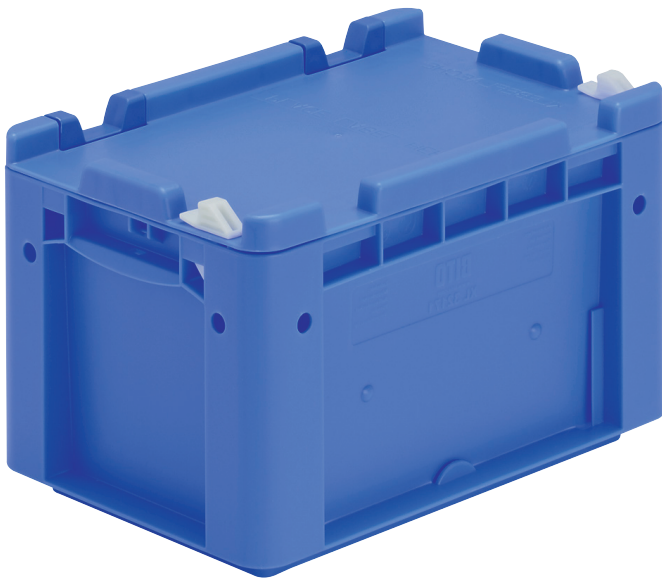

Bacs gerbables norme Europe, série XL, avec couvercle monté sur charnières à l'arrière et clips de fermeture à l'avant

XL32171ASDV | Fiche technique

Pos.	Dimensions, tolérances conformes à la norme DIN 16901	
A	Longueur extérieure au bord sup.	300 mm
B	Largeur extérieure au bord sup.	200 mm
C	Hauteur	188 mm

Caractéristiques produit	* Charges selon la norme EN 13117
Poids propre	0,93 kg
*Capacité de charge	15 kg
Volume	6 litres
Garantie	5 year BITO QUALITY
ESD	Version ESD sur demande
Résistance thermique	-20°C à +80°C
Sécurité alimentaire	✓
Matériau	PP
Article en stock	✓
pcs/lot	1
coloris	bleu
Réf.	43-30411

Autres coloris / coloris spéciaux disponibles sur demande

Dimensions, tolérances conformes à la norme DIN 16901	
Longueur extérieure au bord sup.	300 mm
Largeur extérieure au bord sup.	200 mm
Hauteur	188 mm
Longueur intérieure au bord supérieur	268 mm
Largeur intérieure au bord sup.	168 mm
Hauteur intérieure	167 mm

Information & Service
www.bito.com

BITO
LAGERTECHNIK

Bacs gerbables norme Europe, série XL, avec couvercle monté sur charnières à l'arrière et clips de fermeture à l'avant

XL32171ASDV | Accessoires

Coiffes pour conteneurs palettisés