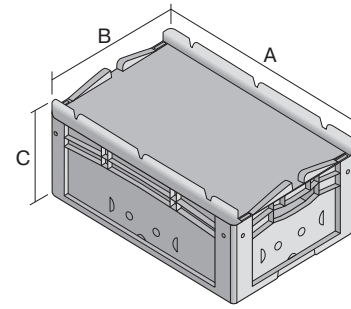

Bacs gerbables norme Europe, série XL, avec couvercle monté sur charnières à l'arrière et clips de fermeture à l'avant

XL32171ASDV | Fiche technique

Pos.	Dimensions, tolérances conformes à la norme DIN 16901	
A	Longueur extérieure au bord sup.	300 mm
B	Largeur extérieure au bord sup.	200 mm
C	Hauteur	188 mm

Caractéristiques produit	* Charges selon la norme EN 13117
Poids propre	0,93 kg
*Capacité de charge	15 kg
Volume	6 litres
Garantie	5 year BITO QUALITY
ESD	Version ESD sur demande
Résistance thermique	-20°C à +80°C
Sécurité alimentaire	✓
Matériau	PP
Article en stock	✓
pcs/lot	1
coloris	bleu
Réf.	43-30411

Autres coloris / coloris spéciaux disponibles sur demande

Dimensions, tolérances conformes à la norme DIN 16901	
Longueur extérieure au bord sup.	300 mm
Largeur extérieure au bord sup.	200 mm
Hauteur	188 mm
Longueur intérieure au bord supérieur	268 mm
Largeur intérieure au bord sup.	168 mm
Hauteur intérieure	167 mm

Information & Service
www.bito.com

BITO
LAGERTECHNIK

Bacs gerbables norme Europe, série XL, avec couvercle monté sur charnières à l'arrière et clips de fermeture à l'avant

XL32171ASDV | Accessoires

Coiffes pour conteneurs palettisés