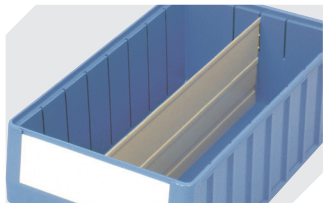

Regalkästen RK RK61509 | Zubehör

Längsteiler
für Regalkästen RK
3-1077