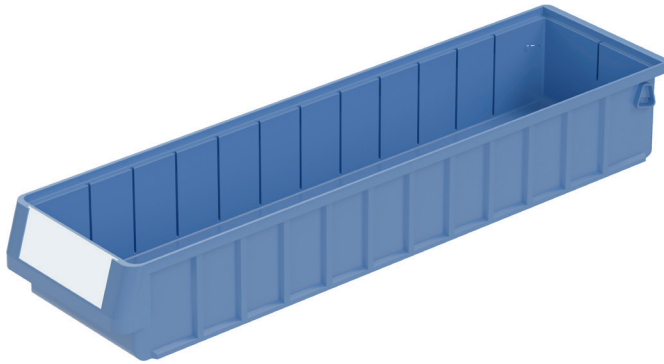

# Regalkästen RK RK61509 | Datenblatt

Pos. Abmessungen, Toleranzen nach DIN 16901

A	Außenlänge oben	600 mm
B	Außenbreite oben	156 mm
C	Höhe	90 mm

Eigenschaften	*Belastungsangaben nach EN 13117
Eigengewicht	0,56 kg
*Auflast	18 kg
*Inhaltsbelastung	6 kg
Volumen	6,0 Liter
Garantie	5 year BITO QUALITY
ESD	ESD auf Anfrage
Temperaturbeständigkeit	-20°C bis +90°C
Lebensmittelecht	✓
Material	PP
Lagerartikel	✓
Stück/VE	12
Farbe	taubenblau
Bestell-Nr.	3-22695

Abmessungen, Toleranzen nach DIN 16901

Außenlänge oben	600 mm
Außenbreite oben	156 mm
Höhe	90 mm
Innenlänge oben	556 mm
Innenbreite oben	133 mm
Innenhöhe	80 mm

Weitere Farben / Sonderfarben auf Anfrage

Information & Service  
[www.bito.com](http://www.bito.com)