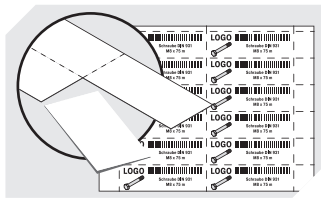

Etikettenbögen
B 115 x H 39 mm
46-20769