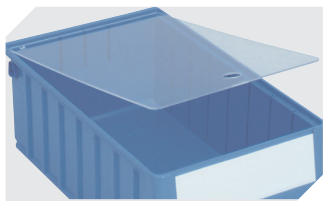

# Regalkästen RK RK61509 | Datenblatt

Pos. Abmessungen, Toleranzen nach DIN 16901

A	Außenlänge oben	600 mm
B	Außenbreite oben	156 mm
C	Höhe	90 mm

Eigenschaften	*Belastungsangaben nach EN 13117
Eigengewicht	0,56 kg
*Auflast	18 kg
*Inhaltsbelastung	6 kg
Volumen	6,0 Liter
Garantie	5 year BITO QUALITY
ESD	ESD auf Anfrage
Temperaturbeständigkeit	-20°C bis +90°C
Lebensmittelecht	✓
Material	PP
Lagerartikel	✓
Stück/VE	12
Farbe	taubenblau
Bestell-Nr.	3-22695

**Staubdeckel**  
für Regalkästen RK  
L 567 x B 146 mm  
**3-30203**

**Sicherungs-/Tragebügel**  
für Regalkästen RK und C-Teile-Be-  
hälter CTB  
**3-31314**