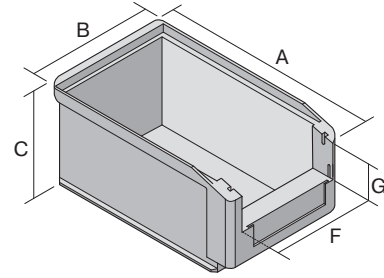

Sichtlagerkästen SK SK5033 | Datenblatt

Pos. Abmessungen, Toleranzen nach DIN 16901

Pos.	Abmessungen, Toleranzen nach DIN 16901	
A	Außenlänge oben	500 mm
B	Außenbreite oben	313 mm
C	Höhe	300 mm
F	Breite der Sicht-/Entnahmeöffnung	241 mm
G	Höhe der Sicht-/Entnahmeöffnung	133 mm

Eigenschaften *Belastungsangaben nach EN 13117

Eigengewicht	1,96 kg
*Auflast	150 kg
*Inhaltsbelastung	35 kg
Volumen	36 Liter
Garantie	5 year BITO QUALITY
ESD	ESD auf Anfrage
Temperaturbeständigkeit	-20°C bis +80°C
Lebensmittelecht	✓
Material	PP
Lagerartikel	-
Stück/Palette	36
Stück/VE	4
Farbe	blau
Bestell-Nr.	2-14896

Weitere Farben/Sonderfarben auf Anfrage

Abmessungen, Toleranzen nach DIN 16901

Außenlänge oben	500 mm
Außenbreite oben	313 mm
Höhe	300 mm
Innenlänge oben	448 mm
Innenbreite oben	282 mm
Innenlänge unten	445 mm
Innenbreite unten	278 mm
Innenhöhe	286 mm
Stapelhöhe	293 mm
Höhe unter dem Griff	88 mm
Sicht-/Entnahmeöffnung B x H	241 x 133 mm
Gefachgröße für Längsteiler	2 Fächer/min. 130 mm
Etikettengröße L x B	178 x 56 mm

Bedruckung

Tampondruck Vorderseite	250 x 50 mm
Tampondruck Rückseite	250 x 100 mm
Tampondruck Längsseite	250 x 100 mm
Siebdruck Rückseite	220 x 200 mm
Heißprägung Rückseite	250 x 100 mm
Heißprägung Längsseite	250 x 100 mm
Spritzprägung Längsseite	290 x 55 mm