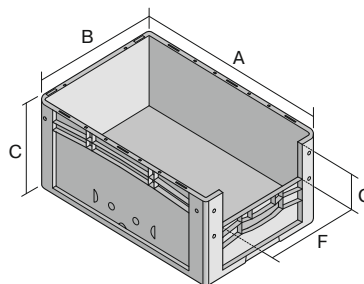

Bacs gerbables norme Europe, série XL, avec ouverture de prélèvement au petit côté XL64274 | Fiche technique

Pos. Dimensions, tolérances conformes à la norme DIN 16901

Pos.	Dimensions, tolérances conformes à la norme DIN 16901	
A	Longueur extérieure au bord sup.	600 mm
B	Largeur extérieure au bord sup.	400 mm
C	Hauteur	270 mm
F	Largeur ouverture de prélèvement	274 mm
G	Hauteur ouverture de prélèvement	131 mm

Caractéristiques produit

Poids propre	2,08 kg
Capacité de gerbage*	250 kg
*Capacité de charge volume	15 kg 51 litres

Garantie	5 year BITO QUALITY
ESD	Version ESD sur demande
Résistance thermique	-20°C à +90°C
Qualité alimentaire	✓
Matériau	PP

Article en stock	✓
pcs/lot	1
Coloris	bleu
Réf.	43-14990

Autres coloris / coloris spéciaux disponibles sur demande

* Charges selon la norme EN 13117

Dimensions, tolérances conformes à la norme DIN 16901

Longueur extérieure au bord sup.	600 mm
Largeur extérieure au bord sup.	400 mm
Hauteur	270 mm
Longueur intérieure au bord supérieur	568 mm
Largeur intérieure au bord sup.	368 mm
Hauteur intérieure	266 mm
Ouverture de prélèvement l x H	274 x 131 mm

Information & Service
www.bito.com

BITO
LAGERTECHNIK

Bacs gerbables norme Europe, série XL, avec ouverture de prélèvement au petit côté **XL64274** | Accessoires

Étiquettes

pour BITOBOX XL et KLT d'une hauteur d'au moins 170 mm