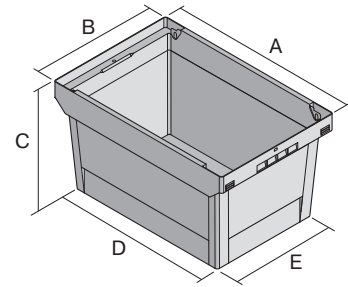

Mehrwegbehälter MB Eco, aus Recyclingmaterial, Standardausführung, ohne Bügel, ohne Deckel

MB43221Eco | Datenblatt

Pos.	Abmessungen, Toleranzen nach DIN 16901	
A	Außenlänge oben	400 mm
B	Außenbreite oben	300 mm
C	Höhe	223 mm
D	Bodenlänge außen	318 mm
E	Bodenbreite außen	240 mm

Eigenschaften

Eigengewicht	0,98 kg
*Inhaltsbelastung	18 kg
Volumen	18 Liter
Garantie	2 Jahre Gewährleistung
ESD	–
Lebensmittelecht	–
Material	PP-Recyclingmaterial
Lagerartikel	✓
Stück/Palette	240
Stück/VE	1
Farbe	schwarz
Bestell-Nr.	C0401-0088

*Belastungsangaben nach EN 13117 bei 23°C Umgebungstemperatur

Abmessungen, Toleranzen nach DIN 16901

Außenlänge oben	400 mm
Außenbreite oben	300 mm
Höhe	223 mm
Innenlänge oben	349 mm
Innenbreite oben	271 mm
Innenlänge unten	313 mm
Innenbreite unten	235 mm
Innenhöhe	216 mm
Höhe Stapelrand	80 mm