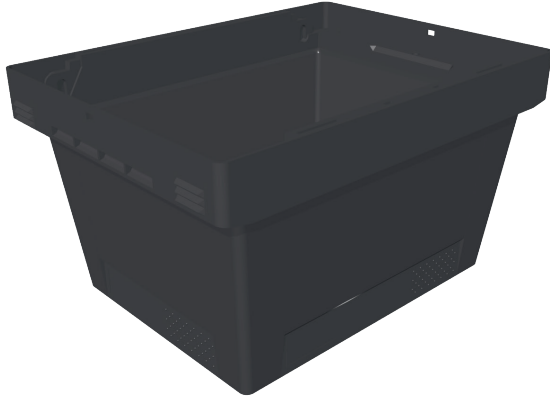

Mehrwegbehälter MB Eco, aus Recyclingmaterial, Standardausführung, ohne Bügel, ohne Deckel

MB43221Eco | Datenblatt

Pos.	Abmessungen, Toleranzen nach DIN 16901	
A	Außenlänge oben	400 mm
B	Außenbreite oben	300 mm
C	Höhe	223 mm
D	Bodenlänge außen	318 mm
E	Bodenbreite außen	240 mm

Eigenschaften

Eigengewicht	0,98 kg
*Inhaltsbelastung	18 kg
Volumen	18 Liter
Garantie	2 Jahre Gewährleistung
ESD	–
Lebensmittelecht	–
Material	PP-Recyclingmaterial
Lagerartikel	✓
Stück/Palette	240
Stück/VE	1
Farbe	schwarz
Bestell-Nr.	C0401-0088

*Belastungsangaben nach EN 13117 bei 23°C Umgebungstemperatur

Abmessungen, Toleranzen nach DIN 16901

Außenlänge oben	400 mm
Außenbreite oben	300 mm
Höhe	223 mm
Innenlänge oben	349 mm
Innenbreite oben	271 mm
Innenlänge unten	313 mm
Innenbreite unten	235 mm
Innenhöhe	216 mm
Höhe Stapelrand	80 mm

Information & Service
www.bito.com

BITO
LAGERTECHNIK

Mehrwegbehälter MB Eco, aus Recyclingmaterial, Standardausführung, ohne Bügel, ohne Deckel

MB43221Eco | Zubehör

Stülpdeckel
für Mehrwegbehälter MB
L 408 x B 307 mm
6-11080