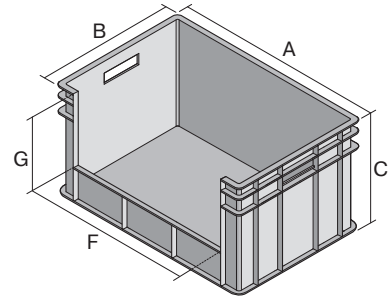

Eurostapelbehälter BN, mit längsseitiger Sicht-/Entnahmeöffnung

BN6446 | Datenblatt

Pos. Abmessungen, Toleranzen nach DIN 16901

Pos.	Abmessungen, Toleranzen nach DIN 16901	
A	Außenlänge oben	600 mm
B	Außenbreite oben	400 mm
C	Höhe	415 mm
F	Breite der Sicht-/Entnahmeöffnung	430 mm
G	Höhe der Sicht-/Entnahmeöffnung	230 mm

Eigenschaften

Eigengewicht	3,52 kg
*Auflast	250 kg
*Inhaltsbelastung	40 kg
Volumen	82 Liter
Garantie	5 year BITO QUALITY
ESD	ESD auf Anfrage
Temperaturbeständigkeit	-20°C bis +80°C
Lebensmittelecht	✓
Material	PP
Lagerartikel	✓
Stück/VE	1
Farbe	blau
Bestell-Nr.	4-1618

Abmessungen, Toleranzen nach DIN 16901

Außenlänge oben	600 mm
Außenbreite oben	400 mm
Höhe	415 mm
Innenlänge oben	560 mm
Innenbreite oben	360 mm
Innenhöhe	411 mm
Sicht-/Entnahmeöffnung B x H	430 x 230 mm

Kombideckel
für Eurostapelbehälter BN
L 600 x B 400 mm
4-1153

Sichtscheiben
für Eurostapelbehälter BN
mit längsseitiger Sicht-/Entnahmeöffnung
4-11917

Transportroller
Material Rad: PP
L 620 x B 420 mm
43-1491